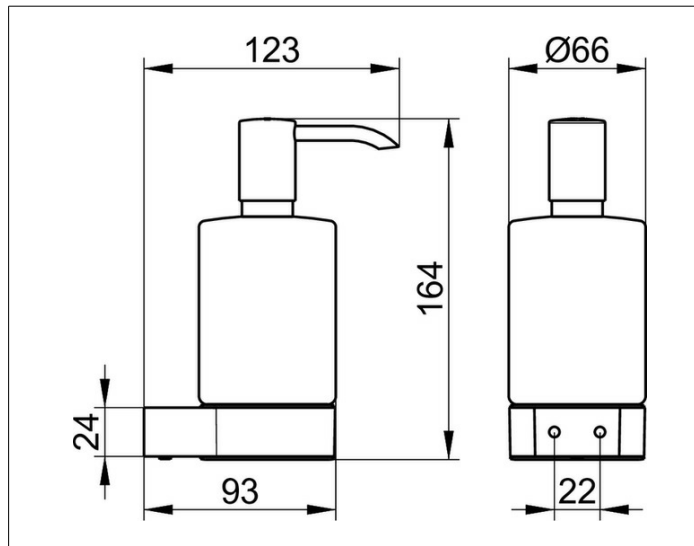

Plan
14953179000 Lotionspender

PRODUKT

ZEICHNUNG

PRODUKTBESCHREIBUNG

Echtkristall mattiert, komplett mit Halter und Pumpe
 Füllmenge: ca. 250 ml
 Dosiermenge: ca. 0,5 ml/Hub

OBERFLÄCHE

Aluminium silber-eloxiert (E6 EV1)/verchromt

AUSSCHREIBUNGSTEXT

KEUCO PLAN Lotionspender 14953179000
 Lotionspender Aluminium silber-eloxiert (E6 EV1)/verchromt
 Wandmodell, komplett mit herausnehmbarem Echtkristalleinsatz
 für leichtes Reinigen und leichtes Befüllen
 hochwertige und langlebige Pumpe
 Füllmenge ca. 250 ml, für handelsübliche Flüssigseifen
 Dosiermenge ca. 0,5 ml/Hub
 Grundkörperdurchmesser 66 mm, Höhe 162 mm, Ausladung 123 mm
 Der Lotionspender verdeckt angebracht
 Lieferung inkl. korrosionsfreiem Befestigungsmaterial