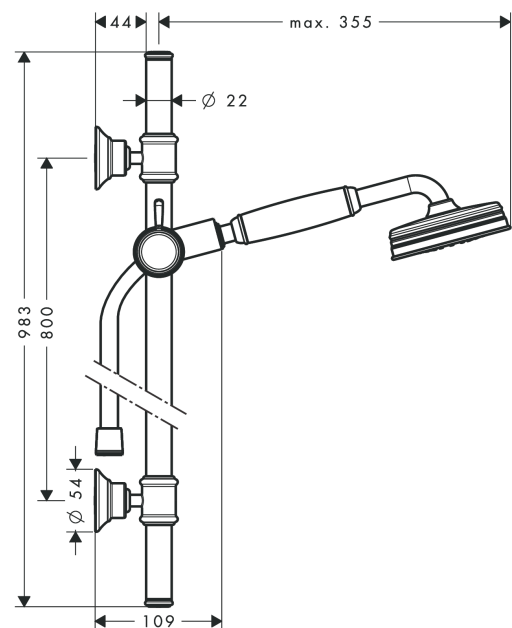

**AXOR Montreux**  
**Brauseset 0,90 m mit Handbrause 100 1jet**  
 Oberfläche: **Polished Red Gold** Artikelnummer: **27982300**

## Merkmale

- besteht aus: Handbrause, Brausestange, Brauseschlauch, Handbrausehalterung
- Brausekopfgröße: 100 mm
- Strahlart: RainAir
- Halter für Brauseschlauch mit konischer Mutter
- AXOR Montreux Wandstange 0,90 m
- maximale Durchflussmenge bei 3 bar: 16 l/min
- Mindestfließdruck: 1 bar
- Wandbefestigung: Schraubbefestigung
- Wandstützen aus Metall
- Profil Brausestange: rund
- Brausestangendurchmesser: 25 mm
- Bohrabstand 915 mm

## Produktabbildung

## Maßzeichnung

**AXOR Montreux**  
**Brauseset 0,90 m mit Handbrause 100 1jet**  
 Oberfläche: **Polished Red Gold** Artikelnummer: **27982300**