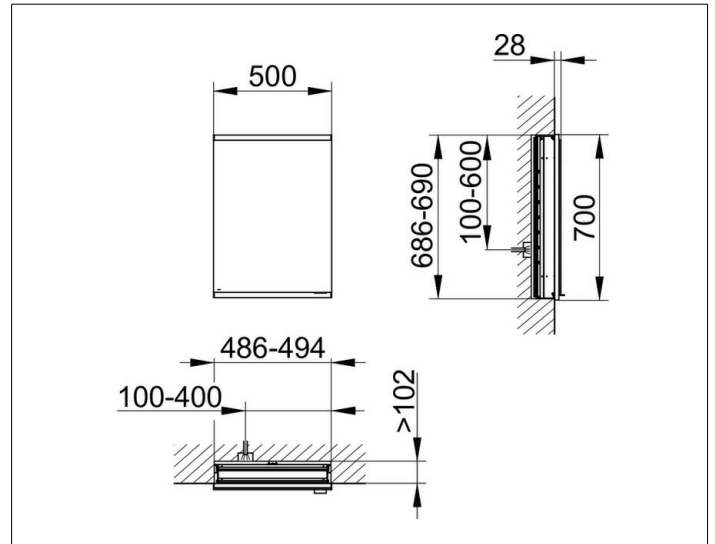

Royal Modular 2.0  
800000050000100 Spiegelschrank

PRODUKT

ZEICHNUNG

OBERFLÄCHE

silber-eloxiert

ABMESSUNG

500 x 700 x 120 mm