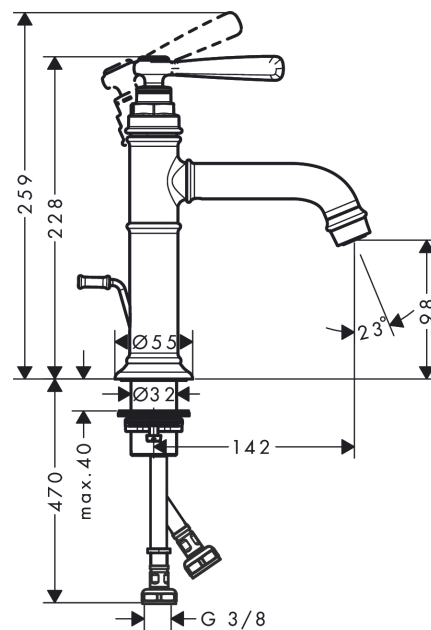

AXOR Montreux
Einhebel-Waschtischmischer 100 mit Hebelgriff und Zugstangen-Ablaufgarnitur
 Oberfläche: **Brushed Brass** Artikelnummer: **16515950**

Merkmale

- besteht aus: Einhebel-Waschtischmischer, Ablaufgarnitur
- ComfortZone 100
- Ausladung: 142 mm
- Auslaufhöhe: 98 mm
- Griffvariante: Hebelgriff
- Strahlart: Normalstrahl
- maximale Durchflussmenge bei 3 bar: 5 l/min
- Keramikmischsystem
- Temperaturbegrenzung einstellbar
- für Durchlauferhitzer geeignet
- Zugstangen-Ablaufgarnitur G 1¼
- Anschlussart: G ¾ Anschlussschläuche
- Anschlussgröße: DN15
- EU-Taxonomie: max. 6 l/min - wesentlicher Beitrag (SC) möglich
- PA-IX 7279/IO

Technologie

Produktabbildung

Maßzeichnung

AXOR Montreux
Einhebel-Waschtischmischer 100 mit Hebelgriff und Zugstangen-Ablaufgarnitur
 Oberfläche: **Brushed Brass** Artikelnummer: **16515950**

Durchflussdiagramm