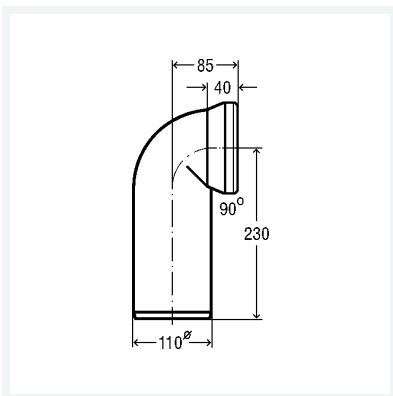

## **Anschlussbogen 90°**

- für WC

### **Ausstattung**

Lippendichtung

**Modell 3811**

**Artikel 123 758**

## Eigenschaften

Durchmesser Nominal	DN	100
Ausführung	moosgrün	
Gewicht	295 g	
Volumen	5472,3 cm <sup>3</sup>	
Werkstoff	Kunststoff	