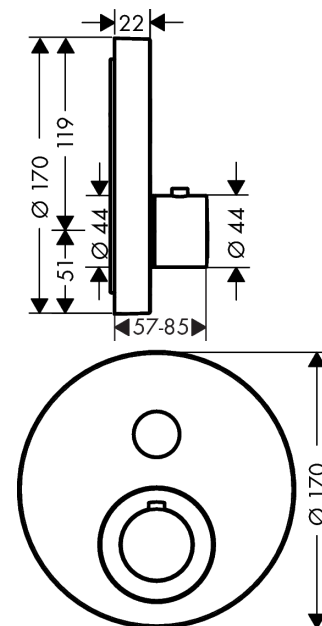

AXOR ShowerSelect
Thermostat Unterputz rund für 1 Verbraucher
 Oberfläche: **Brushed Black Chrome** Artikelnummer: **36722340**

Merkmale

- 1 Verbraucher
- komfortables Ein-/Ausstellen eines Verbrauchers durch Select-Button
- Thermostatkartusche zur Regelung der Temperatur
- maximale Durchflussmenge bei 3 bar: 26 l/min
- Sicherheitssperre bei 40 °C
- Temperaturbegrenzung einstellbar
- Anschlussart: Grundkörper
- Thermostat wird geliefert mit Taste An/Aus
- Geräuschgruppe: I
- Durchflussklasse: C
- PA-IX 28413/IC

Technologie

Produktabbildung

Maßzeichnung

AXOR ShowerSelect
Thermostat Unterputz rund für 1 Verbraucher
Oberfläche: **Brushed Black Chrome** Artikelnummer: **36722340**

Durchflussdiagramm