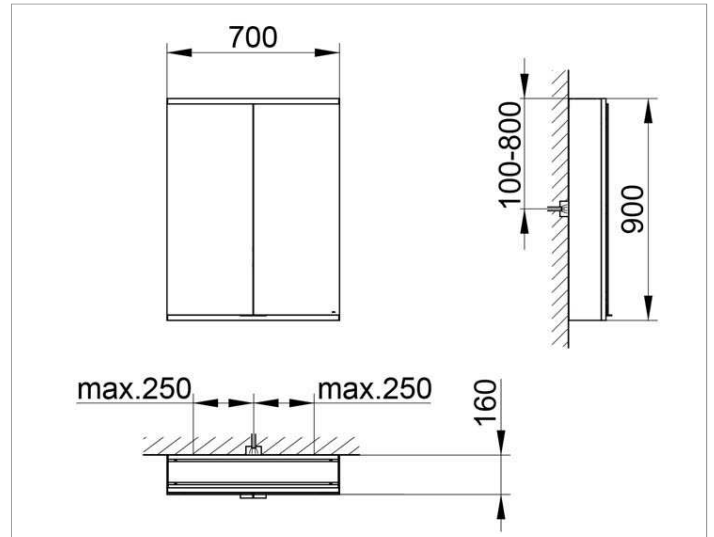

Royal Modular 2.0
800221071100300 Spiegelschrank

PRODUKT

ZEICHNUNG

EEK: A++, A+, A ,

OBERFLÄCHE

silber-eloxiert

ABMESSUNG

700 x 900 x 160 mm