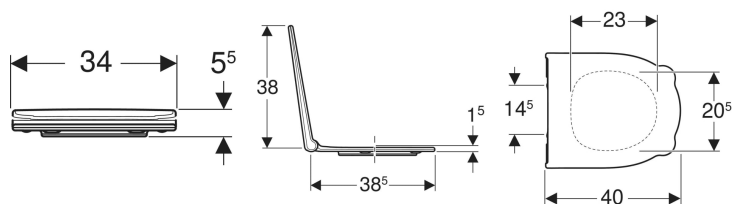

Geberit Bambini WC-Sitz für Kinder EasyMount

Beispielbild

Verwendungszwecke

- Für Kinder-WCs Rimfree

Eigenschaften

- Kinderfreundliches Design
- An Kinderhände angepasste Griffe für einfaches und hygienisches Öffnen und Schließen
- WC-Sitzring mit Überstand zum Schutz vor Urinspritzern

- Abgerundete Kanten zum Vermeiden von Verletzungen
- Reinigungsfreundlich
- WC-Sitz mit EasyMount-Scharnieren
- Sandwichform

Technische Daten

Werkstoff	Duroplast
Befestigungsabstand	14.5 cm

Lieferumfang

- WC-Sitz

Art.-Nr.	Farbe / Oberfläche	B	H	T	Absenkautomatik	Befestigung	VE1	
502.970.SX.1	ozeanblau	34 cm	5.5 cm	40 cm	ja	von oben	1 St.	Neu