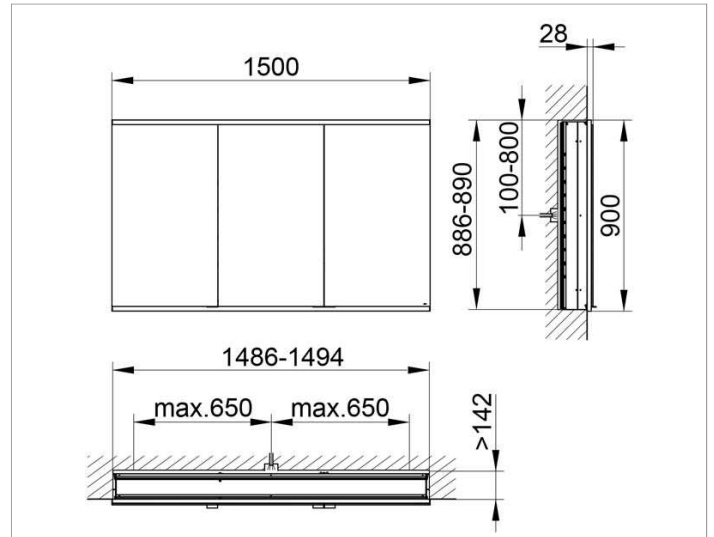

Royal Modular 2.0  
800320151100300 Spiegelschrank

**PRODUKT**

**ZEICHNUNG**

EEK: A++, A+, A ,

**OBERFLÄCHE**

silber-eloxiert

**ABMESSUNG**

1500 x 900 x 160 mm