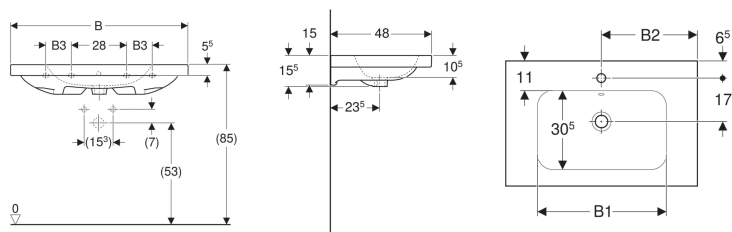

Geberit iCon Light Waschtisch mit Ablagefläche

Beispielbild

Eigenschaften

- Unterbaufähig
- Mit Ablagefläche

Technische Daten

Werkstoff

Sanitärkeramik

Art.-Nr.	Mix & Match	Farbe / Oberfläche	Hahnloch	Überlauf	B	B1	B2	B3	Breite Unterschrank	H	T	Befestigungspunkte	VE 1
501.839.00.6 *	Ja	weiß / KeraTect	mittig	ohne	75 cm	52 cm	37.5 cm	74 cm	15.5 cm	48 cm	2 cm	1 St.	

* Auftragsbezogene Produktion

Zubehör

- Geberit Tauchrohrgeruchsverschluss für Waschbecken, Abgang horizontal
- Geberit Waschbeckenablauf Raumsparmodell, schmale Ausführung, mit Außenventilstopfen mit Druckbetätigung
- Geberit Waschbeckenablauf Raumsparmodell, schmale Ausführung, mit Außenventilstopfen mit Hebelbetätigung
- Geberit Waschbeckenablauf Raumsparmodell, schmale Ausführung, mit freiem Auslauf und Ventilabdeckung
- Geberit Drehbetätigung mit Kabelzug
- Geberit Tauchrohrsiphon für Waschbecken, Anschluss BSP, Abgang horizontal oder vertikal
- Befestigungsset für Geberit Waschtische

- Für die Installation des Waschtisches mit Unterschrank wird ein Geberit Waschbeckenanschluss, Raumsparmodell benötigt. Siehe Sortimentsübersicht – Geberit iCon Waschbeckenanschlüsse Raumsparmodell oder Onlinekatalog, Zubehör Waschtische
- Mix & Match: Artikel gleicher Breite sind in den Serien Geberit ONE, Acanto, iCon frei kombinierbar