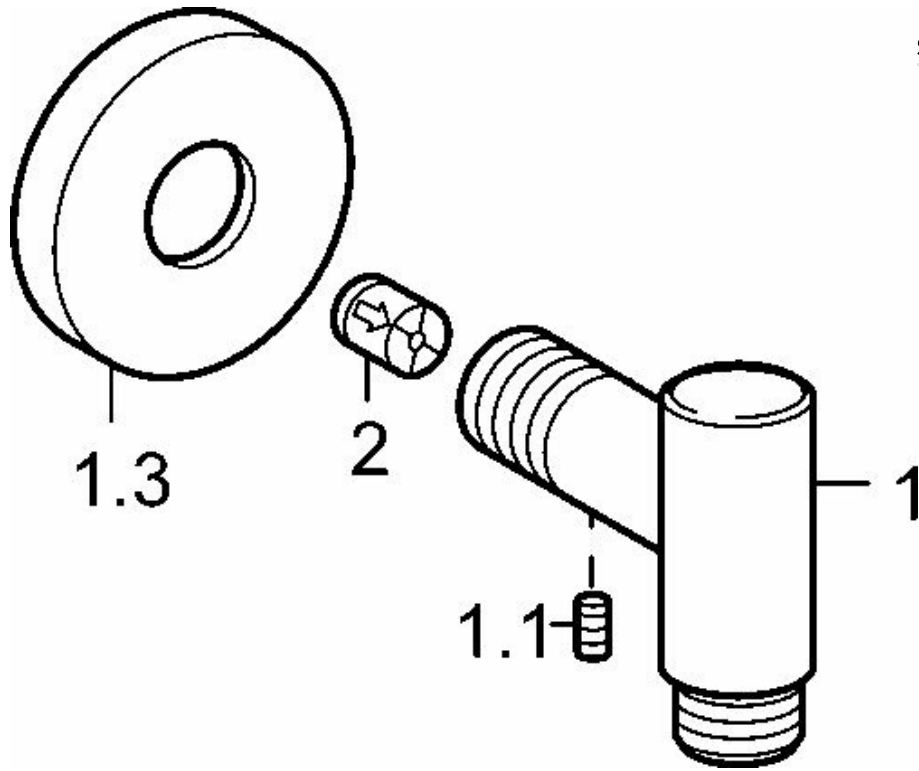

EAN: 4015474141148  
[static.hansa.com/04420200](http://static.hansa.com/04420200)

- Dusche
- Zubehör
- Wandmontage
- Chrom
- Wandanschlussbogen
- Rückflussverhinderer
- Roundwallrosette
- Eigensicher gegen Rückfließen im häuslichen Gebrauch (nach DIN EN 1717)

## Technische Daten

### Technische Eigenschaften

|                      |                   |
|----------------------|-------------------|
| DN-Größe (Nennmaß)   | <b>DN15</b>       |
| Warmwasserversorgung | <b>max. +80°C</b> |
| Arbeitsdruck         | <b>0.5-10 bar</b> |
| Anschlussgröße       | <b>G1/2</b>       |

**Ersatzteile****SP04420200**

|     | <b>Name</b>             | <b>Art.-Nr.</b> |
|-----|-------------------------|-----------------|
| 1.1 | Schraube, M6x16, SW 2.5 | 59910120        |
| 1.3 | Rosette, d 60 mm        | 59913180        |
| 2   | Rückflussverhinderer    | 59905714        |