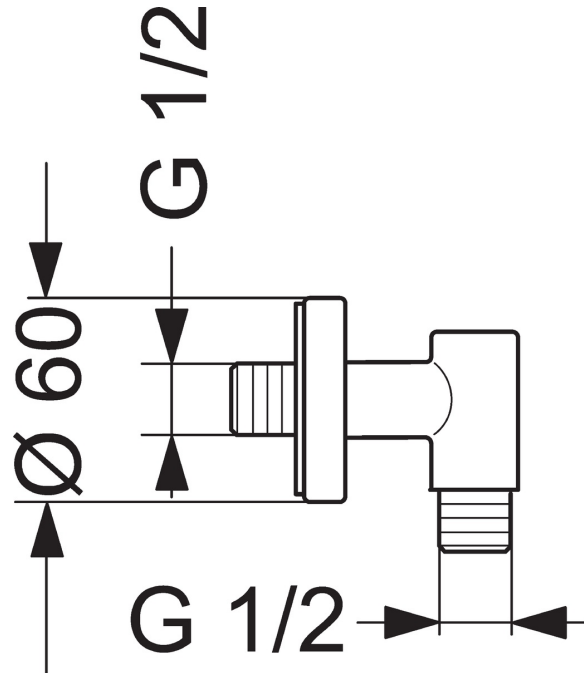

EAN: 4015474141148  
[static.hansa.com/04420200](http://static.hansa.com/04420200)

- Dusche
- Zubehör
- Wandmontage
- Chrom
- Wandanschlussbogen
- Rückflussverhinderer
- Roundwallrosette
- Eigensicher gegen Rückfließen im häuslichen Gebrauch (nach DIN EN 1717)

## Technische Daten

### Technische Eigenschaften

|                      |                   |
|----------------------|-------------------|
| DN-Größe (Nennmaß)   | <b>DN15</b>       |
| Warmwasserversorgung | <b>max. +80°C</b> |
| Arbeitsdruck         | <b>0.5-10 bar</b> |
| Anschlussgröße       | <b>G1/2</b>       |

**Ersatzteile****SP04420200**

|     | <b>Name</b>             | <b>Art.-Nr.</b> |
|-----|-------------------------|-----------------|
| 1.1 | Schraube, M6x16, SW 2.5 | 59910120        |
| 1.3 | Rosette, d 60 mm        | 59913180        |
| 2   | Rückflussverhinderer    | 59905714        |