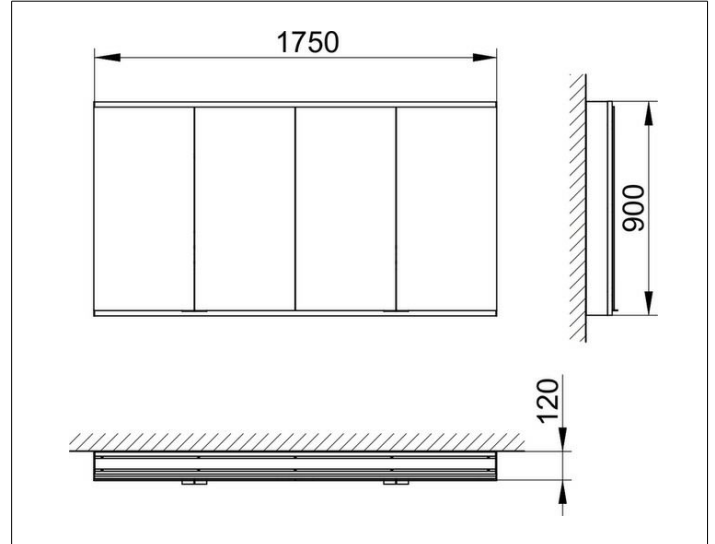

Royal Modular 2.0
800421011000400 Spiegelschrank

PRODUKT

ZEICHNUNG

EEK: C ,

OBERFLÄCHE

silber-eloxiert

ABMESSUNG

1750 x 900 x 120 mm