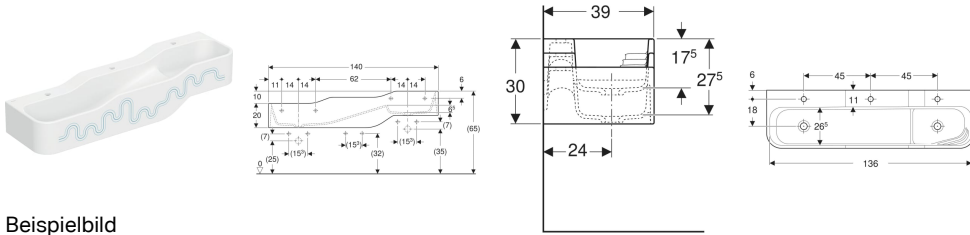

Geberit Bambini Spiel- und Waschlandschaft, mit drei Waschplätzen, tieferes Becken links

Beispielbild

Verwendungszwecke

- Für Kinder
- Für Schulen, Kinderbetreuungs- und andere Bildungseinrichtungen
- Geeignet für Kinder unterschiedlicher Altersgruppen
- Zum Spielen und Lernen
- Zur Montage an Massiv- oder Trockenbauwänden
- Zur Montage an Geberit GIS Set Bambini Spiel- und Waschlandschaften
- Zur Montage an Geberit Duofix Elementen für Waschtische

- Drei unterschiedliche Höhen
- Verkürzte Ausladung
- Integrierte Staufunktion mit Rutsche und haptischer Bereich für Wasserspiele und multisensorische Erfahrung
- Abgerundete Kanten zum Vermeiden von Verletzungen
- Schlagfest
- Kratzfest
- Reinigung einfach
- Nahtlose Oberflächenreparatur

Eigenschaften

- Drei Waschplätze

Technische Daten

Werkstoff

| Varicor

Lieferumfang

- Waschrinne

Art.-Nr.	Farbe / Oberfläche	Hahnloch	Überlauf	B	H	T	VE1	
502.975.79.2 *	Waschrinne: weiß-alpin Dekor: waldgrün / hellgrün	ohne	ohne	140 cm	30 cm	39 cm	1 St.	Neu