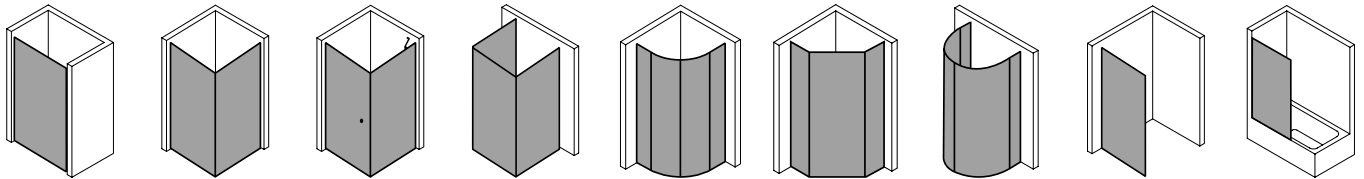

Technische Daten

Höhe	2000 mm
Breite	1000 mm
Tiefe	31 mm
Oberfläche	Silber Hochglanz
Glas	ESG Klar
Beschichtung	CLEAN
Wanneneinbaumaß	975-1.010 mm
Anschlag	rechts
Türart	

Einbausituation