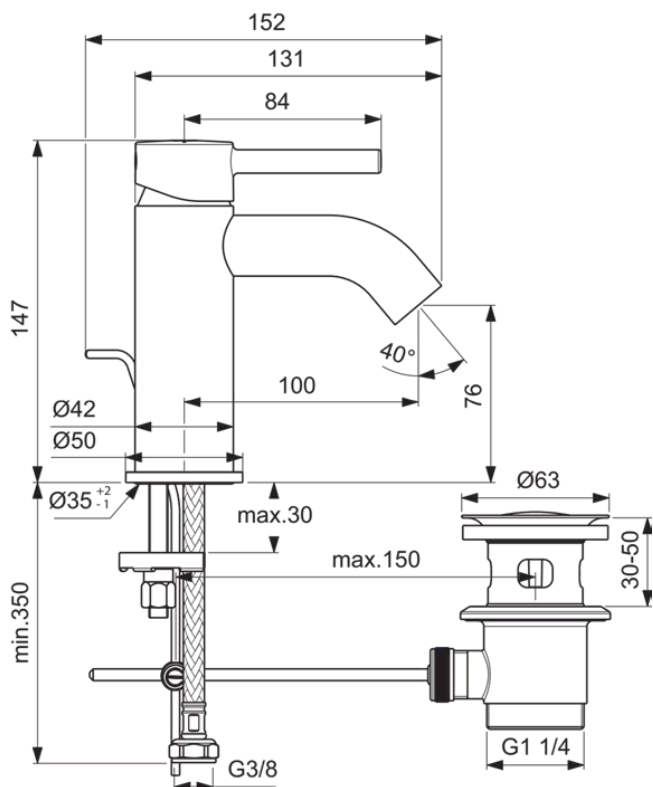

CERALINE

BC193AA

CERALINE | Waschtischarmatur 50x152x147 mm, 100 mm vertikaler Abstand bis Mitte Auslauf in chrom, 3.8 l/min (3 bar), mit Ablaufgarnitur | EasyFix, Verdeckter Strahlregler, EPD, SmartShine Oberfläche

Bild & Zeichnung

Allgemeine Informationen

Produktkategorie:	Waschtischarmaturen
Produktart:	Waschtischarmatur
Marke:	Ideal Standard
Kollektion:	CERALINE
Designer:	Ideal Standard
Colour:	AA - Chrom
Oberflächenveredelung:	glänzend
Maximale Höhe (mm):	147
Maximale Breite (mm):	50
Ausladung (mm):	152
Befestigungsart:	EasyFix
Nettogewicht (kg):	1.13
EAN Code:	3800861065098

Normen:	EN 248 DIN 4109-1 EN 817
Name des KIWA-Zertifikates:	K99067
Name des ACS-Zertifikates:	21 ACC LY 068_223

Produktspezifikationen

Anzahl der Rosette(n):	1
Anzahl der Griffe:	1
BlueStart Technologie:	Nein
Farbcode:	AA
Farbbeschreibung:	chrom
Cool Body Technologie:	Nein
DVGW-Eigensicher:	Nein
Easy-Fix Technologie:	Ja
Griff-Anwendung:	Volumen & Temperaturkontrolle
Griffposition:	Oben
IdealPure Technologie:	Nein
Mit Kettenöse:	Nein
Integrierte Elektronik:	Nein