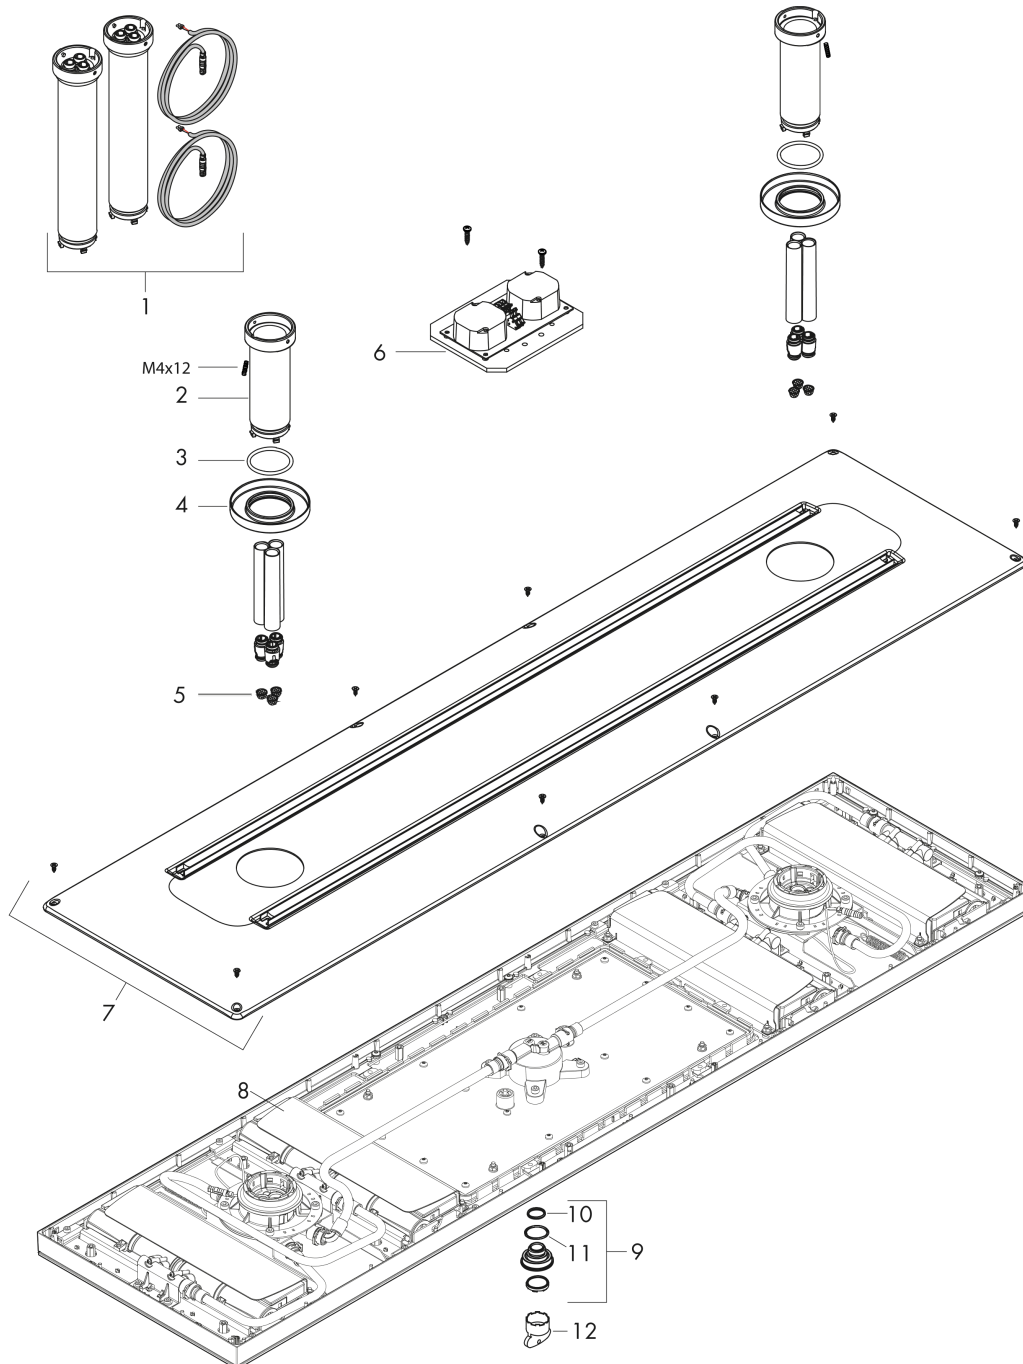

AXOR ShowerSolutions
ShowerHeaven 1200/300 4jet mit Beleuchtung 5000 K
Oberfläche: Polished Red Gold Artikelnummer: 10629300

Explosionszeichnung

Baujahr: >10/17

AXOR ShowerSolutions

ShowerHeaven 1200/300 4jet mit Beleuchtung 5000 K

Oberfläche: **Polished Red Gold** Artikelnummer: **10629300**

Ersatzteilliste

Baujahr: >10/17

Pos.	Beschreibung	Artikelnummer	PG	VE
1	Verlängerung	13603300	98	1
2	Hülse	92709300	67	1
3	O-Ring 42x3,5	92708000	1	1
4	Rosette Ø 85 mm	93265300	61	1
5	Sieb	97735000	1	1
6	Trafo nur für Beleuchtung	93266000	20	1
7	Abdeckung	93477000	24	1
8	Strahleinsatz	93267300	72	1
9	Strahlregler laminar	92684300	63	1
10	O-Ring 15x2	98163000	1	1
11	O-Ring 21x2	98205000	2	1
12	Montageschlüssel	95158000	2	1
a	Grundkörper	10922180	98	1