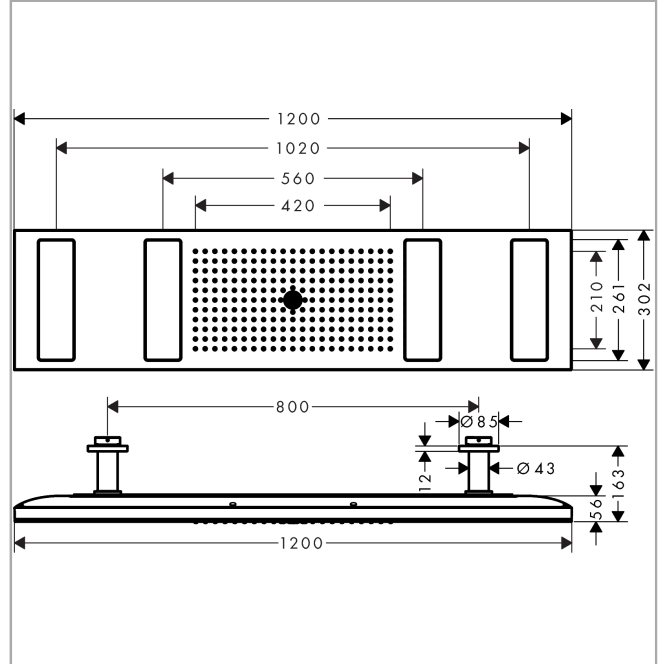

AXOR ShowerSolutions**ShowerHeaven 1200/300 4jet mit Beleuchtung 5000 K**Oberfläche: **Polished Red Gold** Artikelnummer: **10629300****Beschreibung****Merkmale**

- Brausekopfgröße: 1200 x 300 mm
- Strahlart: PowderRain, Rain, MonoRain
- Durchflussmenge PowderRain außen bei 3 bar: 12 l/min
- Durchflussmenge PowderRain innen bei 3 bar: 12 l/min
- Durchflussmenge Rain Strahl bei 3 bar: 16 l/min
- Durchflussmenge MonoRain Strahl bei 3 bar: 15 l/min
- maximale Durchflussmenge bei 3 bar: 30 l/min
- Mindestfließdruck: 3 bar
- Material Strahlscheibe: Metall
- Kopfbrause zur Reinigung abnehmbar
- herausfahrbare Klappen können zur Reinigung manuell geöffnet werden
- Metalldeckenanschluss
- Deckenanschlusslänge: 100 mm
- Strahlarten einzeln oder kombiniert ansteuerbar
- Montage: Deckenmontage, herausfahrbare Klappen sind voreinstellbar auf die Körpergröße
- Anschlussgröße: DN15
- Anschlussart: Grundkörper
- mit integrierter Beleuchtung
- Lampe: LED
- Spannungsversorgung: 24 V
- Transformator Netzteil, 24 V, 60 W
- Eingangsspannung: 100 - 240 V AC / 50 / 60 Hz
- Ausgangsspannung: 24 V DC
- Farbtemperatur: 5000 K
- Lichtfarbe: neutralweiß
- nicht für Durchlauferhitzer geeignet
- nicht enthalten: Grundkörper

Technologie

AXOR ShowerSolutions

ShowerHeaven 1200/300 4jet mit Beleuchtung 5000 K

Oberfläche: Polished Red Gold Artikelnummer: 10629300

Produktabbildung

Maßzeichnung

Durchflussdiagramm

Die Verbrauchswerte wurden praxisnah mit den dazugehörigen Armaturen (Thermostat/Mischer/Unterputzventil) gemessen.