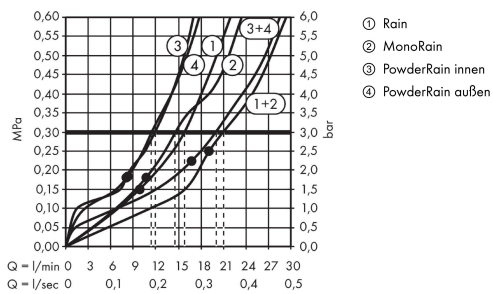

AXOR ShowerSolutions**ShowerHeaven 1200/300 4jet mit Beleuchtung 5000 K**Oberfläche: **Polished Red Gold** Artikelnummer: **10629300****Beschreibung****Merkmale**

- Brausekopfgröße: 1200 x 300 mm
- Strahlart: PowderRain, Rain, MonoRain
- Durchflussmenge PowderRain außen bei 3 bar: 12 l/min
- Durchflussmenge PowderRain innen bei 3 bar: 12 l/min
- Durchflussmenge Rain Strahl bei 3 bar: 16 l/min
- Durchflussmenge MonoRain Strahl bei 3 bar: 15 l/min
- maximale Durchflussmenge bei 3 bar: 30 l/min
- Mindestfließdruck: 3 bar
- Material Strahlscheibe: Metall
- Kopfbrause zur Reinigung abnehmbar
- herausfahrbare Klappen können zur Reinigung manuell geöffnet werden
- Metalldeckenanschluss
- Deckenanschlusslänge: 100 mm
- Strahlarten einzeln oder kombiniert ansteuerbar
- Montage: Deckenmontage, herausfahrbare Klappen sind voreinstellbar auf die Körpergröße
- Anschlussgröße: DN15
- Anschlussart: Grundkörper
- mit integrierter Beleuchtung
- Lampe: LED
- Spannungsversorgung: 24 V
- Transformator Netzteil, 24 V, 60 W
- Eingangsspannung: 100 - 240 V AC / 50 / 60 Hz
- Ausgangsspannung: 24 V DC
- Farbtemperatur: 5000 K
- Lichtfarbe: neutralweiß
- nicht für Durchlauferhitzer geeignet
- nicht enthalten: Grundkörper

Technologie

AXOR ShowerSolutions

ShowerHeaven 1200/300 4jet mit Beleuchtung 5000 K

Oberfläche: Polished Red Gold Artikelnummer: 10629300

Produktabbildung

Maßzeichnung

Durchflussdiagramm

Die Verbrauchswerte wurden praxisnah mit den dazugehörigen Armaturen (Thermostat/Mischer/Unterputzventil) gemessen.