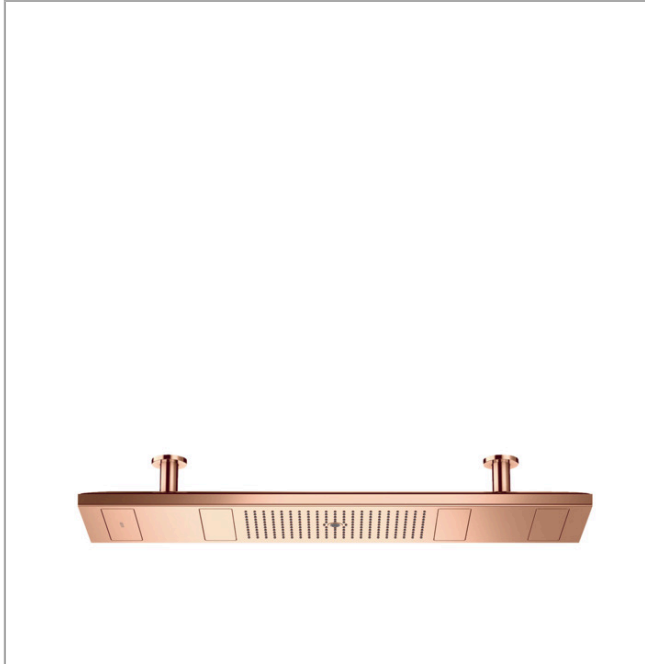

AXOR ShowerSolutions**ShowerHeaven 1200/300 4jet mit Beleuchtung 5000 K**Oberfläche: **Polished Red Gold** Artikelnummer: **10629300****Beschreibung****Merkmale**

- Brausekopfgröße: 1200 x 300 mm
- Strahlart: PowderRain, Rain, MonoRain
- Durchflussmenge PowderRain außen bei 3 bar: 12 l/min
- Durchflussmenge PowderRain innen bei 3 bar: 12 l/min
- Durchflussmenge Rain Strahl bei 3 bar: 16 l/min
- Durchflussmenge MonoRain Strahl bei 3 bar: 15 l/min
- maximale Durchflussmenge bei 3 bar: 30 l/min
- Mindestfließdruck: 3 bar
- Material Strahlscheibe: Metall
- Kopfbrause zur Reinigung abnehmbar
- herausfahrbare Klappen können zur Reinigung manuell geöffnet werden
- Metalldeckenanschluss
- Deckenanschlusslänge: 100 mm
- Strahlarten einzeln oder kombiniert ansteuerbar
- Montage: Deckenmontage, herausfahrbare Klappen sind voreinstellbar auf die Körpergröße
- Anschlussgröße: DN15
- Anschlussart: Grundkörper
- mit integrierter Beleuchtung
- Lampe: LED
- Spannungsversorgung: 24 V
- Transformator Netzteil, 24 V, 60 W
- Eingangsspannung: 100 - 240 V AC / 50 / 60 Hz
- Ausgangsspannung: 24 V DC
- Farbtemperatur: 5000 K
- Lichtfarbe: neutralweiß
- nicht für Durchlauferhitzer geeignet
- nicht enthalten: Grundkörper

Technologie

AXOR ShowerSolutions

ShowerHeaven 1200/300 4jet mit Beleuchtung 5000 K

Oberfläche: Polished Red Gold Artikelnummer: 10629300

Produktabbildung

Maßzeichnung

Durchflussdiagramm

Die Verbrauchswerte wurden praxisnah mit den dazugehörigen Armaturen (Thermostat/Mischer/Unterputzventil) gemessen.

AXOR ShowerSolutions
ShowerHeaven 1200/300 4jet mit Beleuchtung 5000 K
 Oberfläche: Polished Red Gold Artikelnummer: 10629300

Explosionszeichnung

Baujahr: >10/17

AXOR ShowerSolutions

ShowerHeaven 1200/300 4jet mit Beleuchtung 5000 K