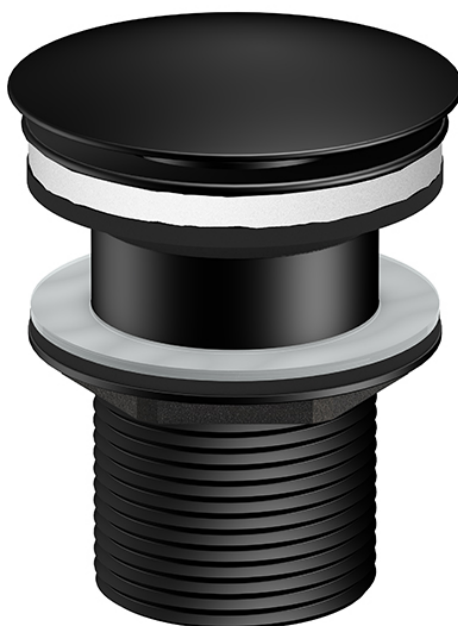

100 1693 S Schaftventil

für Waschbecken ohne Überlauf, matt black

PRODUKTBILD

100 1693 S Schaftventil

für Waschbecken ohne Überlauf, matt black

TECHNISCHE ZEICHNUNG