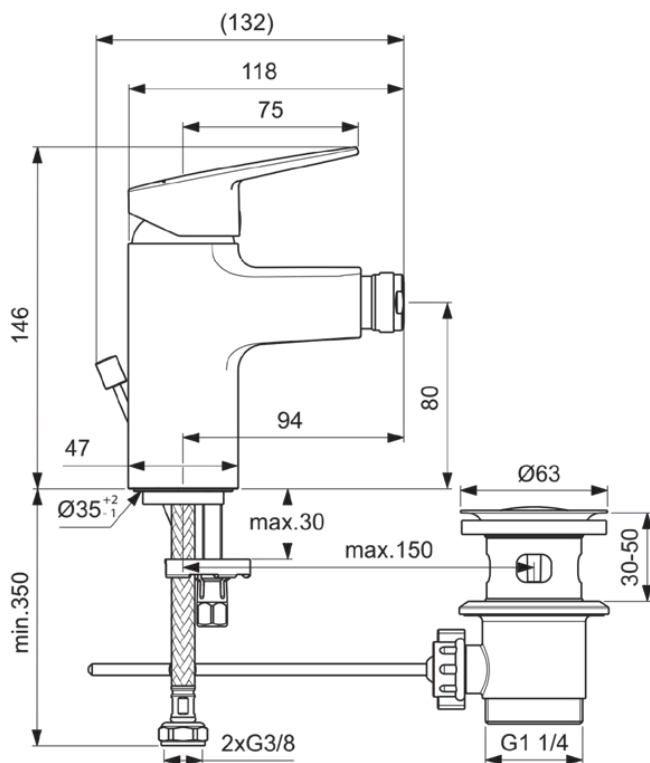

CERAPLAN

BD278AA

CERAPLAN | Bidet Armatur 47x132x146 mm, 94 mm vertikaler Abstand bis Mitte Auslauf in chrom, 3.8 l/min (3 bar), mit Ablaufgarnitur | EasyFix, Einstellbarer Auslauf, EPD, SmartShine Oberfläche

Bild & Zeichnung

Allgemeine Informationen

Produktkategorie:	Bidetarmaturen
Produktart:	Bidet Armatur
Marke:	Ideal Standard
Kollektion:	CERAPLAN
Designer:	Palomba Serafini Associati
Colour:	AA - Chrom
Oberflächenveredelung:	glänzend
Maximale Höhe (mm):	146
Maximale Breite (mm):	47
Ausladung (mm):	132
Befestigungsart:	EasyFix
Nettogewicht (kg):	1.52
EAN Code:	3800861104551

Normen:	EN 248 EN 817 DIN 4109-1
Name des ACS-Zertifikates:	21 ACC LY 068_223

Produktspezifikationen

Anzahl der Rosette(n):	0
Anzahl der Griffe:	1
Kugelgelenk-Anschlussgewinde:	M24x1
Farbcode:	AA
Farbbeschreibung:	chrom
Griffposition:	Oben
Mit Kettenöse:	Nein
Niederdruckmodell:	Nein
Material:	Metall
Material der Ablaufgarnitur:	Metall
Materialspezifikation:	Messing
Maximaler Durchfluss bei 3 bar (l/min):	3.8
Maximaler Durchfluss bei 3 bar (l/min) für alle Auslässe:	3.8