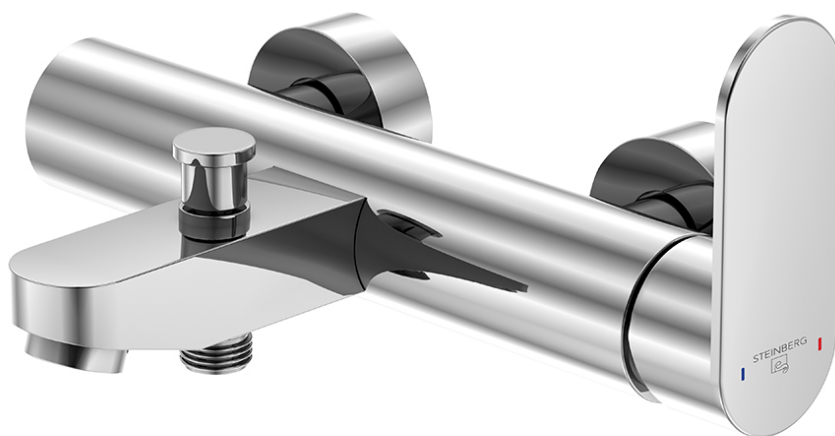

**170 1110 Aufputz-Einhebelmischer 1/2" für Wanne**

mit Umsteller, Ausladung 195 mm, mit Keramikkartusche, eigensicher gegen Rückfließen, chrom

PRODUKTBILD

**170 1110 Aufputz-Einhebelmischer 1/2" für Wanne**

mit Umsteller, Ausladung 195 mm, mit Keramikkartusche, eigensicher gegen Rückfließen, chrom

TECHNISCHE ZEICHNUNG