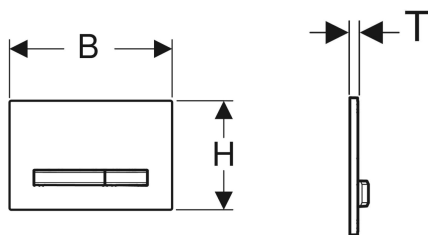

## Geberit Sigma50 Betätigungsplatte für 2-Mengen-Spülung, Metallfarbe verchromt

Beispielbild

### Verwendungszwecke

- Zur Spülauslösung bei Sigma UP-Spülkästen

### Eigenschaften

- Betätigung von vorne

### Technische Daten

Betätigungskraft | < 20 N

- 2 Drückerstangen

Art.-Nr.	Farbe / Oberfläche	Werkstoff	B	H	T	VE1	VE2
115.788.JX.2	Grundplatte und Tasten: verchromt Deckplatte: Nussbaum amerikanisch	Zinkdruckguss / Holz (Naturprodukt)	24.6 cm	16.4 cm	1.4 cm	1 St.	5 St.