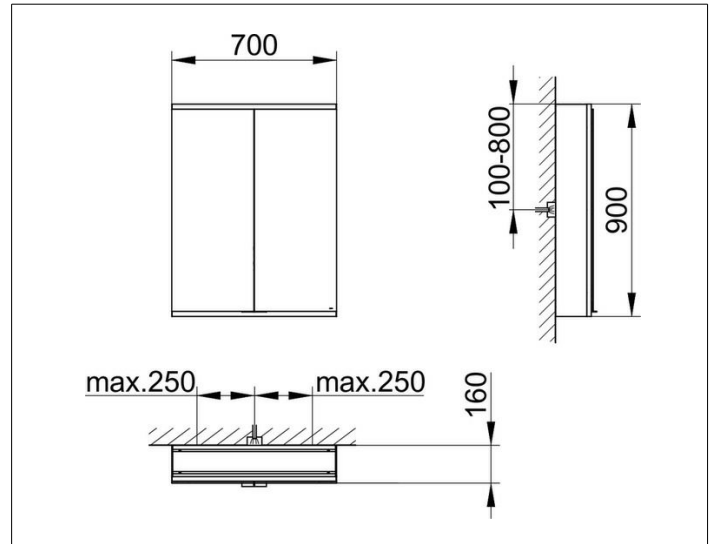

Royal Modular 2.0  
800211071100300 Spiegelschrank

**PRODUKT**

**ZEICHNUNG**

EEK: C ,

**OBERFLÄCHE**

silber-eloxiert

**ABMESSUNG**

700 x 900 x 160 mm