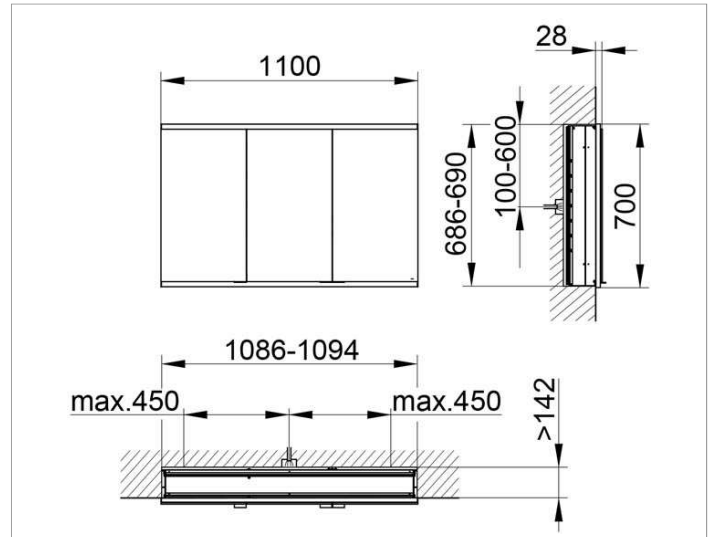

Royal Modular 2.0
800320110100200 Spiegelschrank

PRODUKT

ZEICHNUNG

EEK: A++, A+, A ,

OBERFLÄCHE

silber-eloxiert

ABMESSUNG

1100 x 700 x 160 mm