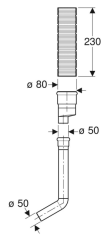

Geberit Geruchsabsaugungsset für Sigma UP-Spülkasten mit Anschlussrohr für Geruchsabsaugung mit Abluft

Beispielbild

Verwendungszwecke

- Für Geberit Montageelemente und -bausteine mit vorbereitetem Anschluss für Geruchsabsaugung mit Abluft

Eigenschaften

- Stutzen zum Anschließen an UP-Gehäuse des Lüfters

Lieferumfang

- Flexrohr aus Aluminium
- Anschlussstutzen
- Anschlussrohr mit Bogen

- Reduktion \varnothing 80 / 50 mm
- Befestigungsblech
- Befestigungsmaterial