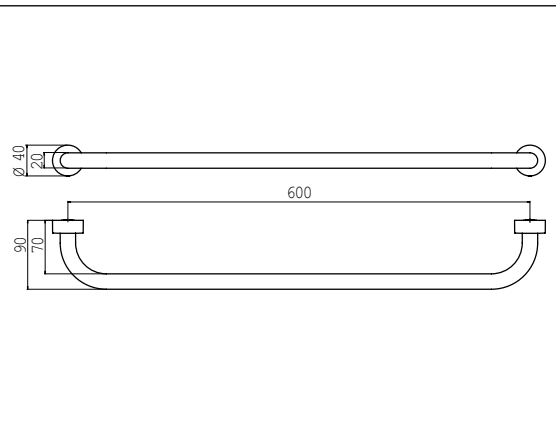

PRODUKTINFORMATION

Badetuchhalter chrom

Art.-Nr.4560 001 60

600 mm