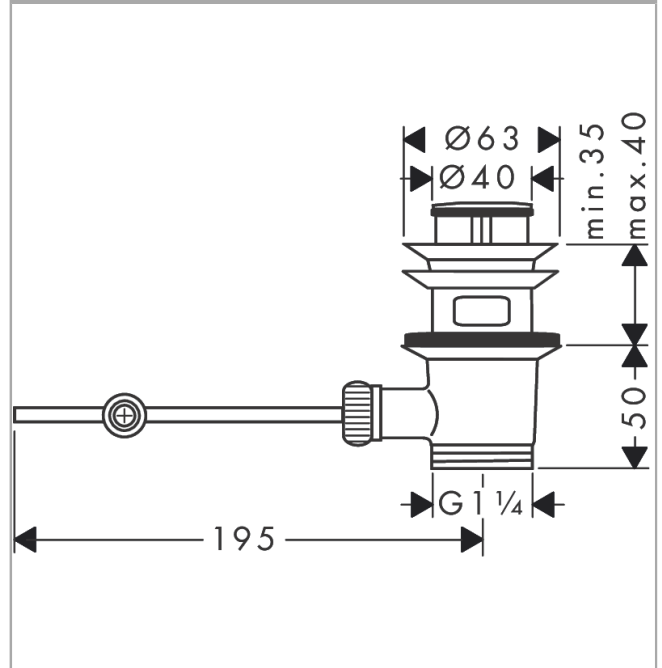

Ablaufgarnitur mit Zustange für Waschtisch- und Bidetmischer

Oberfläche: **Polished Gold Optic** Artikelnummer: **51302990**

Beschreibung

Merkmale

- Bedienung über Zugstange
- für Becken mit Überlauf
- Ablaufstopfenmaterial Messing
- Anschlussgrösse: G 1 ¼
- mit Überlauf

Artikeldetails

Preis exkl. MwSt.

129.00 CHF

Produktabbildung

Maßzeichnung

Ablaufgarnitur mit Zustange für Waschtisch- und Bidetmischer
 Oberfläche: **Polished Gold Optic** Artikelnummer: **51302990**

Explosionszeichnung

Baujahr: >02/18

Ablaufgarnitur mit Zustange für Waschtisch- und Bidetmischer

Oberfläche: **Polished Gold Optic** Artikelnummer: **51302990**

Ersatzteilliste

Baujahr: >02/18

Pos.	Beschreibung	Artikelnummer	Preis	VE
1	Flügelstopfen Ø 40 mm	96026990	34.50 CHF	1
2	O-Ring 32x3	98051000	3.25 CHF	1
3	Schraube + Mutter	97522000	5.40 CHF	1
4	Flügelstopfen Ø 64 mm	96027990	34.50 CHF	1
5	Dichtung	97524000	3.25 CHF	1
6	Ventil	96012990	28.10 CHF	1
7	Dichtungsset	98506000	8.65 CHF	1
8	Formring	96361000	8.65 CHF	1
9	Hebelstange 340mm(Kugel-Ø12mm)	96324000	23.05 CHF	1
10	Hebelstange 200mm(Kugel-Ø12mm)	96007000	14.25 CHF	1
11	Umsetzer	96100000	5.40 CHF	1
12	Dichtbundbuchse	96011000	3.25 CHF	1
a	O-Ring 35x2,5	96006000	3.25 CHF	1
b	Montageschlüssel Set	58085000	8.65 CHF	1