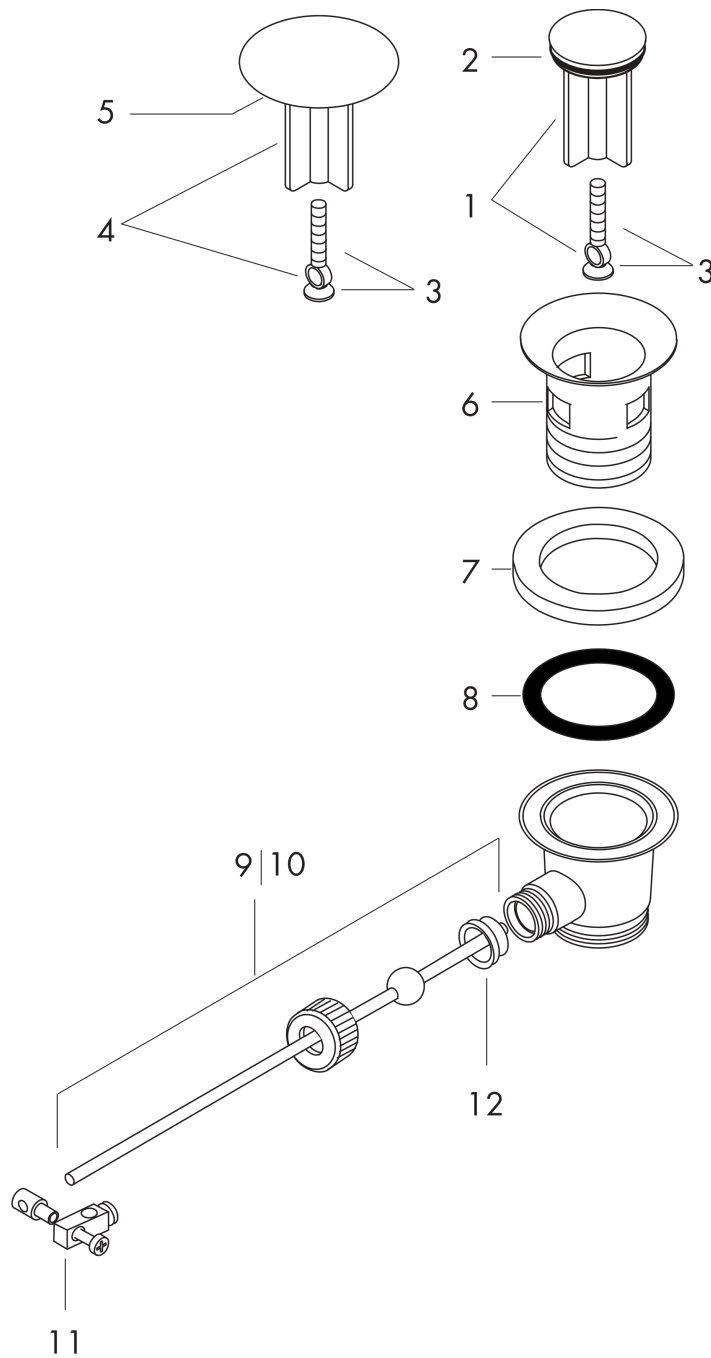

Ablaufgarnitur mit Zustange für Waschtisch- und Bidetmischer

Oberfläche: **Polished Gold Optic** Artikelnummer: **51302990**

Beschreibung

Merkmale

- Bedienung über Zugstange
- für Becken mit Überlauf
- Ablaufstopfenmaterial Messing
- Anschlussgrösse: G 1 ¼
- mit Überlauf

Artikeldetails

Preis exkl. MwSt.

129.00 CHF

Produktabbildung

Maßzeichnung

Ablaufgarnitur mit Zustange für Waschtisch- und Bidetmischer
 Oberfläche: **Polished Gold Optic** Artikelnummer: **51302990**

Explosionszeichnung

Baujahr: >02/18

Ablaufgarnitur mit Zustange für Waschtisch- und Bidetmischer

Oberfläche: **Polished Gold Optic** Artikelnummer: **51302990**

Ersatzteilliste

Baujahr: >02/18

Pos.	Beschreibung	Artikelnummer	Preis	VE
1	Flügelstopfen Ø 40 mm	96026990	34.50 CHF	1
2	O-Ring 32x3	98051000	3.25 CHF	1
3	Schraube + Mutter	97522000	5.40 CHF	1
4	Flügelstopfen Ø 64 mm	96027990	34.50 CHF	1
5	Dichtung	97524000	3.25 CHF	1
6	Ventil	96012990	28.10 CHF	1
7	Dichtungsset	98506000	8.65 CHF	1
8	Formring	96361000	8.65 CHF	1
9	Hebelstange 340mm(Kugel-Ø12mm)	96324000	23.05 CHF	1
10	Hebelstange 200mm(Kugel-Ø12mm)	96007000	14.25 CHF	1
11	Umsetzer	96100000	5.40 CHF	1
12	Dichtbundbuchse	96011000	3.25 CHF	1
a	O-Ring 35x2,5	96006000	3.25 CHF	1
b	Montageschlüssel Set	58085000	8.65 CHF	1