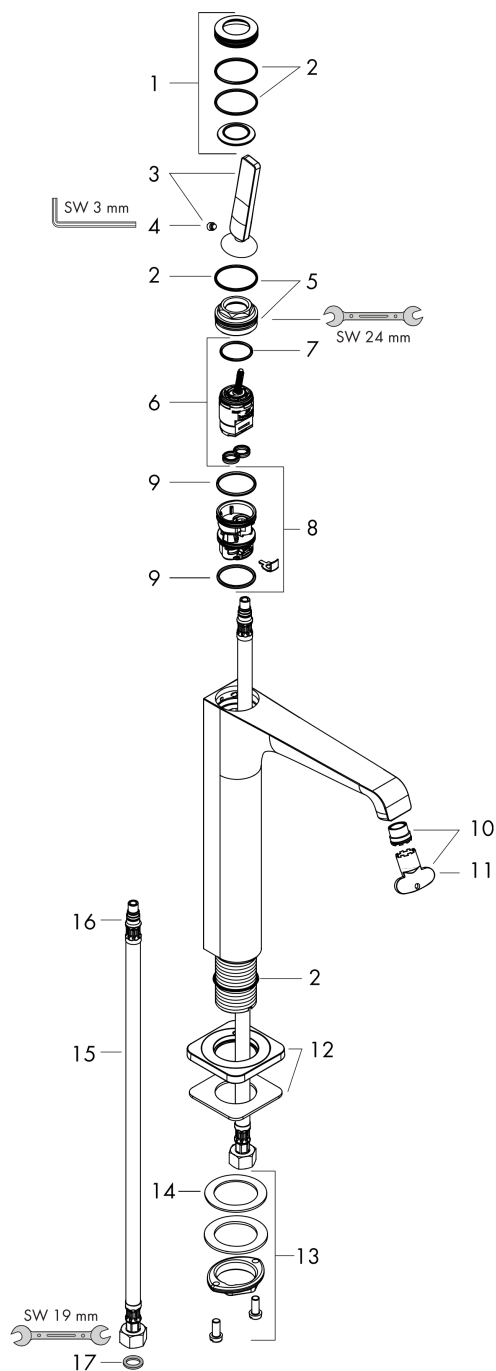

#### Merkmale

- besteht aus: Einhebel-Waschtischmischer, Ablaufgarnitur
- ComfortZone 190
- Ausladung: 143 mm
- Auslaufhöhe: 189 mm
- Griffvariante: Pingriff
- Strahlart: Laminarstrahl
- maximale Durchflussmenge bei 3 bar: 5 l/min
- Keramikmischsystem
- für Durchlauferhitzer geeignet
- unverschleißbare Ablaufgarnitur
- Anschlussart: G 3/8 Anschlussschläuche
- Anschlussgröße: DN15
- EU-Taxonomie: max. 6 l/min - wesentlicher Beitrag (SC) möglich
- DVGW NW-6506CQ0628
- P-IX 28532/IO

#### Maßzeichnung

**AXOR Citterio E**  
**Einhebel-Waschtischmischer 190 mit Pingriff für Aufsatzwaschtische mit Ablaufgarnitur**  
 Oberfläche: **Brushed Black Chrome** Artikelnummer: **36103340**

## Explosionszeichnung

Baujahr: >11/16