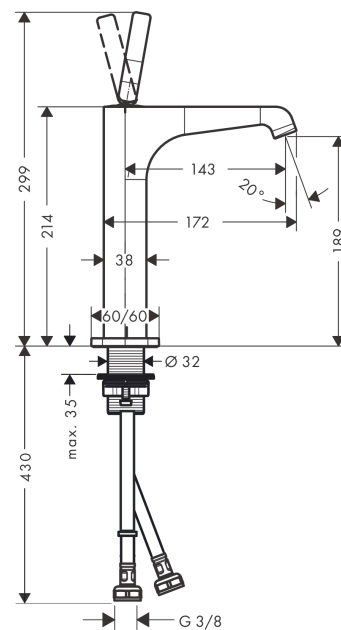

#### Merkmale

- besteht aus: Einhebel-Waschtischmischer, Ablaufgarnitur
- ComfortZone 190
- Ausladung: 143 mm
- Auslaufhöhe: 189 mm
- Griffvariante: Pingriff
- Strahlart: Laminarstrahl
- maximale Durchflussmenge bei 3 bar: 5 l/min
- Keramikmischsystem
- für Durchlauferhitzer geeignet
- unverschleißbare Ablaufgarnitur
- Anschlussart: G 3/8 Anschlussschläuche
- Anschlussgröße: DN15
- EU-Taxonomie: max. 6 l/min - wesentlicher Beitrag (SC) möglich
- DVGW NW-6506CQ0628
- P-IX 28532/IO

#### Maßzeichnung

**AXOR Citterio E**  
**Einhebel-Waschtischmischer 190 mit Pingriff für Aufsatzwaschtische mit Ablaufgarnitur**  
 Oberfläche: **Brushed Black Chrome** Artikelnummer: **36103340**