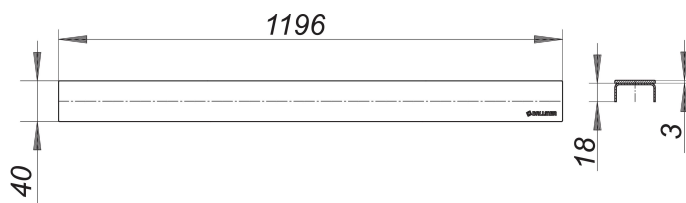

Abdeckung CeraLine schwarz matt, 1200 mm

Artikelnummer: 527257

GTIN: 4001636527257

Rabattgruppe: 8

Beschreibung:

Abdeckung CeraLine schwarz matt, 1200 mm

Abdeckung zu Duschrinnen CeraLine,

geeignet für Bodenbeläge 5–19 mm (inkl. Kleber), Breite 40 mm

MATERIAL

Edelstahl 1.4301, Auflage massiv 3 mm, farbig PVD beschichtet schwarz matt,

Belastungsklasse K 3 (300 kg)