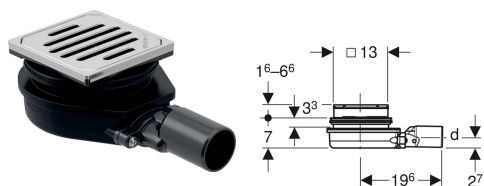

Geberit Varino Bodeneinlauf horizontal, d50

Beispielbild

Verwendungszwecke

- Für Balkone und Terrassen
- Für den Außenbereich
- Zum Einsatz als Bodenablauf mit Abgang horizontal

Eigenschaften

- Höhenverstellbar mit Verlängerungsstück
- Frostunempfindlich bei demontiertem Tauchrohr

Lieferumfang

- Abgang aus PE-HD, \varnothing 50 mm
- Edelstahlrost

- Ohne Geruchsverschluss
- Schlagfest
- Chemikalienbeständig
- Belastbarkeit Klasse K 3 (3 kN)

Technische Daten

Ablaufleistung	0.9 l/s
Ablaufleistung mit Siphoneinsatz	0.6 l/s

- Bauschutz

Art.-Nr.	d, \varnothing	VE1	
388.032.00.1	50 mm	1 St.	Neu

Zubehör

- Geberit Rost abschliessbar, für Bodenabläufe 13 x 13 cm und Bodeneinläufe 13 x 13 cm
- Geberit Verlängerungsstück für Bodenabläufe 13 x 13 cm und Bodeneinläufe 13 x 13 cm
- Geberit Flansch für Bodenabläufe 13 x 13 cm und Bodeneinläufe 13 x 13 cm
- Geberit Aufsatz Pressdichtungsflansch, für Bodenablauf 13 x 13 cm und Bodeneinlauf 13 x 13 cm
- Geberit Einsatz mit Geruchsklappe, für Bodenablauf 13 x 13 cm
- Geberit Haarsieb für Varino Bodenablauf 13 x 13 cm und Varino Bodeneinlauf 13 x 13 cm
- Geberit Geruchsverschlusseinsatz Sperrwasserhöhe 27 mm, für Varino Bodeneinlauf 13 x 13 cm
- Geberit Flansch für Bodeneinläufe 13 x 13 cm, begehbar
- Geberit Schlitzrost für Varino Bodenablauf 13 x 13 cm, befahrbar
- Geberit Kondenswasserdämmung für Varino Bodeneinlauf, horizontal, 13 x 13 cm