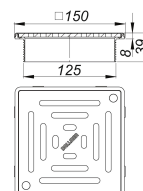

### Beschreibung:

Aufsatz DalIDrain Select Plus, 150 x 150 mm

Aufsatz mit massivem Edelstahlrost im Edelstahlrahmen, passend zu den Ablaufgehäusen und dem Aufstockelement DalIDrain.

### AUSFÜHRUNG

- Rost und Rahmen aus Edelstahl, verschraubt
- Seitenverstellbar +/- 5 mm
- Aufsatzverlängerung kürzbar für Bodenbeläge 10 – 36 mm (inkl. Kleber)

### MATERIAL

Rost Edelstahl 1.4404, massiv 5 mm, Belastungsklasse L 15 (1,5 t); Aufsatzverlängerung ABS, Rahmen Edelstahl 1.4301