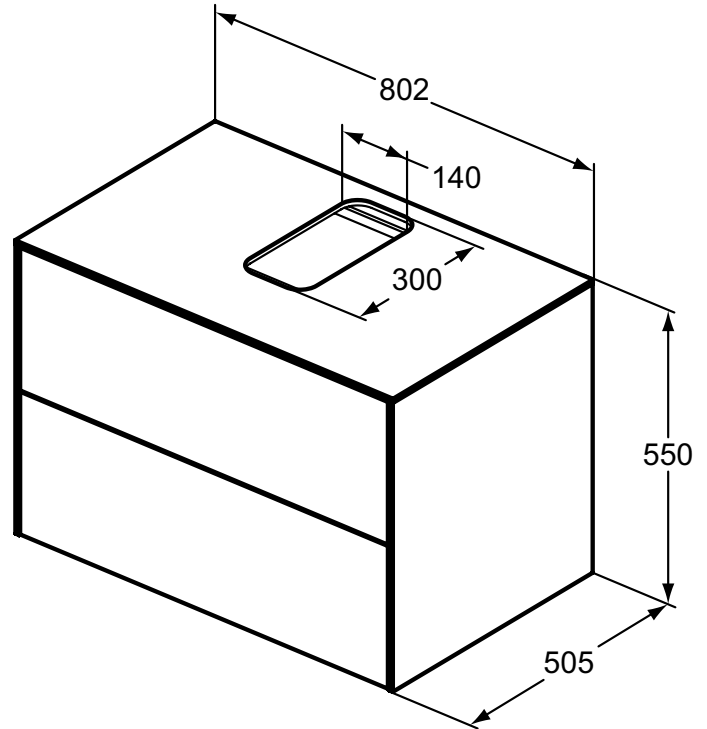

Ideal Standard

Möbel

Conca

Artikel-Nr.: T3941Y3

## Waschtischunterschrank 802x550mm

Conca Waschtischunterschrank 802x550mm, mit 2 Push-Pull Auszügen, mit Waschtischplatte

**Farbe:** Y3 - Sunset matt

**Eigenschaften:** .Push-Pull Möbel  
.FSC Zerifiziert

### Mehr Produktdetails:

Montage:	Wandhängend
Gewicht (kg):	44,00
Material:	MDF
Designer:	Palomba Serafini Associati
Höhe (mm):	550
Breite (mm):	802
Tiefe/Ausladung (mm):	505
Form:	Rechteckig

Ideal Standard GmbH - Deutschland