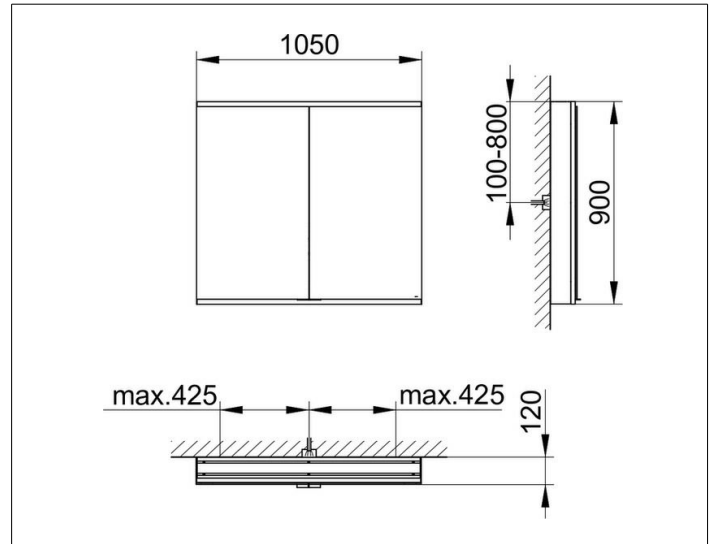

Royal Modular 2.0  
800221001000000 Spiegelschrank

**PRODUKT**

**ZEICHNUNG**

EEK: C ,

**OBERFLÄCHE**

silber-eloxiert

**ABMESSUNG**

1050 x 900 x 120 mm