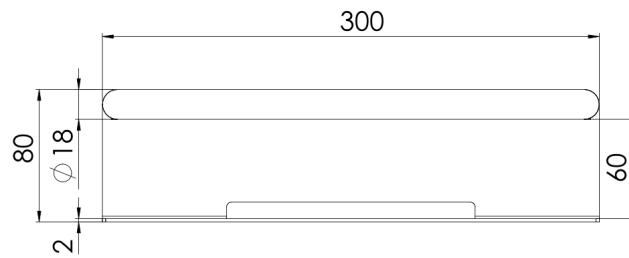

480 2300 Seifenkorb

aus Edelstahl, chrom

TECHNISCHE ZEICHNUNG

STEINBERG  
