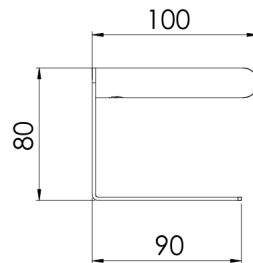

480 2300 Seifenkorb

aus Edelstahl, chrom

TECHNISCHE ZEICHNUNG

STEINBERG  
