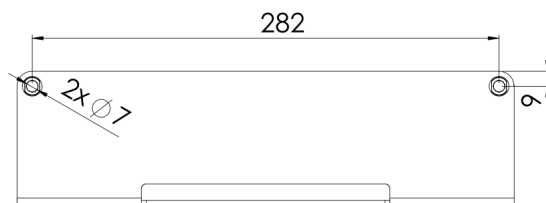

480 2300 Seifenkorb

aus Edelstahl, chrom

TECHNISCHE ZEICHNUNG

STEINBERG  
