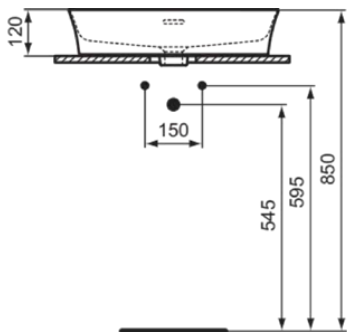

IPALYSS

E2077V3

IPALYSS | Schale 550x380x145 mm in schwarz seidenmatt, 1 Hahnloch, mit Überlauf | Diamatec, Platzsparender Waschtisch

Bild & Zeichnung

Allgemeine Informationen

Produktkategorie:	Waschtische
Produktart:	Schale
Marke:	Ideal Standard
Kollektion:	IPALYSS
Designer:	Studio Levien
Farbe:	V3 - Schwarz Seidenmatt
Oberflächenveredelung:	satin
Höhe (mm):	145
Breite (mm):	550
Ausladung (mm):	380
Nettogewicht (kg):	10.20
EAN Code:	5017830543589

Im Lieferumfang enthaltene Produkte

D570967: EXPRESSION | Befestigungsset in neutral

Features

Diamatec

Platzsparender Waschtisch

Downloads

- [Installation Guide](#)

Produktstandards & Zertifikate

Normen:	EN 14688
Leistungserklärung (DoP):	CL25

Produktspezifikationen

Farbcode:	V3
Farbbeschreibung:	schwarz seidenmatt
Diamatec Technologie:	Ja
Geschliffene Rückseite(n):	Nein
Geschliffene Unterseite:	Ja
Barrierefreies Produkt:	Nein
Mit Kettenöse:	Nein
Material:	Keramik
Materialspezifikation:	Diamatec
Anzahl von Hahnlöchern je Waschbecken:	1
Anzahl von Waschbecken:	1
Sichtbarer Überlauf:	Ja
PVD Technologie:	Nein
Ablagefläche:	Hinten
Oberflächenveredelung:	satin

IPALYSS

E2077V3

IPALYSS | Schale 550x380x145 mm in schwarz seidenmatt, 1 Hahnloch, mit Überlauf | Diamatec, Platzsparender Waschtisch

Produktspezifikationen

Position des Hahnlochs:	Mitte
Form des Überlaufs:	Geschlitzt
Mit Rückwand:	Nein
Mit Verschlussstopfen:	Nein
Mit Überlauf:	Ja
Mit Siphon:	Nein
Montageart:	Aufgesetzt