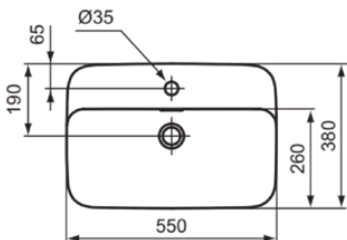

IPALYSS

E2077V3

IPALYSS | Schale 550x380x145 mm in schwarz seidenmatt, 1 Hahnloch, mit Überlauf | Diamatec, Platzsparender Waschtisch

Bild & Zeichnung

Allgemeine Informationen

Produktkategorie:	Waschtische
Produktart:	Schale
Marke:	Ideal Standard
Kollektion:	IPALYSS
Designer:	Studio Levien
Farbe:	V3 - Schwarz Seidenmatt
Oberflächenveredelung:	satin
Höhe (mm):	145
Breite (mm):	550
Ausladung (mm):	380
Nettogewicht (kg):	10.20
EAN Code:	5017830543589

Im Lieferumfang enthaltene Produkte

D570967: EXPRESSION | Befestigungsset in neutral

Features

Diamatec

Platzsparender Waschtisch

Downloads

- [Installation Guide](#)

Produktstandards & Zertifikate

Normen:	EN 14688
Leistungserklärung (DoP):	CL25

Produktspezifikationen

Farbcode:	V3
Farbbeschreibung:	schwarz seidenmatt
Diamatec Technologie:	Ja
Geschliffene Rückseite(n):	Nein
Geschliffene Unterseite:	Ja
Barrierefreies Produkt:	Nein
Mit Kettenöse:	Nein
Material:	Keramik
Materialspezifikation:	Diamatec
Anzahl von Hahnlöchern je Waschbecken:	1
Anzahl von Waschbecken:	1
Sichtbarer Überlauf:	Ja
PVD Technologie:	Nein
Ablagefläche:	Hinten
Oberflächenveredelung:	satin

IPALYSS

E2077V3

IPALYSS | Schale 550x380x145 mm in schwarz seidenmatt, 1 Hahnloch, mit Überlauf | Diamatec, Platzsparender Waschtisch

Produktspezifikationen

Position des Hahnlochs:	Mitte
Form des Überlaufs:	Geschlitzt
Mit Rückwand:	Nein
Mit Verschlussstopfen:	Nein
Mit Überlauf:	Ja
Mit Siphon:	Nein
Montageart:	Aufgesetzt