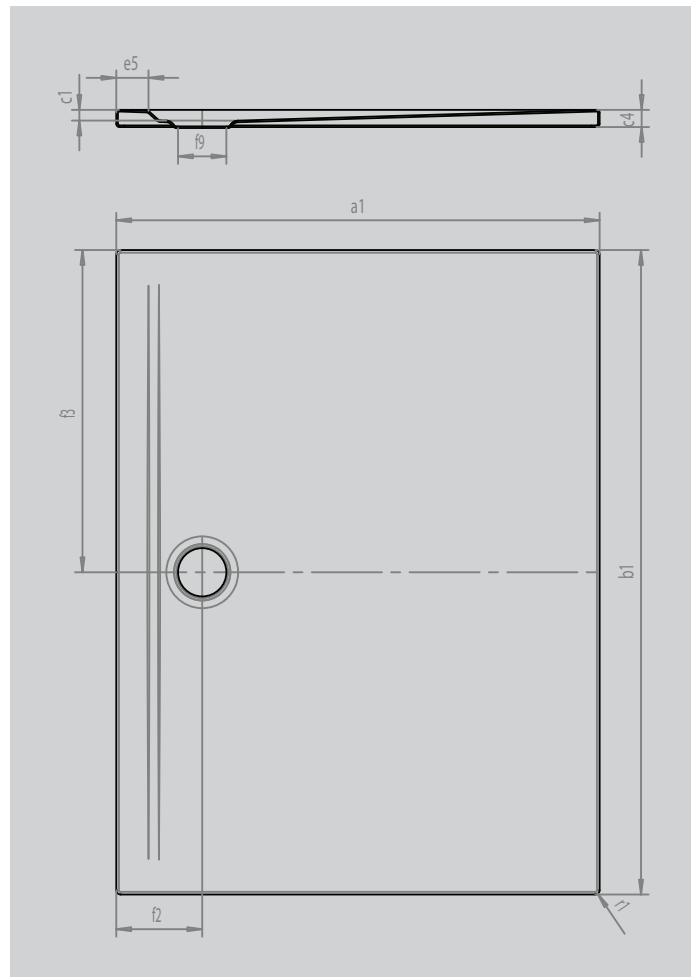

SUPERPLAN ZERO

- von drei Seiten schwellenlos begehbar
- besonders wandnaher Ablauf und gleichmäßiges Gefälle für eine durchgehend ebene Standfläche
- großzügige Gestaltung, nahtlose Übergänge für kleine und große Bäder
- klare Kanten und spitze Eckradien für minimale Fugen und eine einheitliche Optik
- geringe Aufbauhöhe für leichten, bodenebenen Einbau – auch bei Großformaten

Abbildung ähnlich

SECURE⁺

Modell		1514
Äußere Länge	a_1	750 mm
Äußere Breite	b_1	800 mm
Tiefe Innen	c_1	20 mm
Randhöhe	c_4	32 mm
Randbreite	e_5	60 mm
Durchmesser Ablaufloch	f_9	Ø 90 mm
Äußerer Radius	r_1	8 mm
Nettogewicht		15 kg
SECURE PLUS		Vollflächig