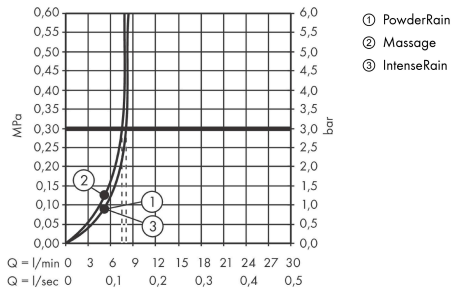

Pulsify Select S

Handbrause 105 3jet Relaxation EcoSmart

Oberfläche: **Mattschwarz** Artikelnummer: **24111670**

Beschreibung

Merkmale

- Brausekopfgröße: 105 mm
- Strahlart: PowderRain, IntenseRain, Massagestrahl
- komfortable Strahlartenumstellung durch Select-Taste
- Oberfläche Strahlscheibe: graphit
- maximale Durchflussmenge bei 3 bar: 8,2 l/min
- Mindestfließdruck: 1,2 bar
- mit innenliegender Wasserführung
- ausspülbarer Siebeinsatz
- Anschlussgewinde G 1/2
- für Durchlauferhitzer geeignet
- DVGW_NW-6517DM0737
- P-IX 17566/IZ

Technologie

Designpreise

reddot winner 2021

Zertifikate / Nachhaltigkeit

Produktabbildung

Maßzeichnung

Pulsify Select S

Handbrause 105 3jet Relaxation EcoSmart

Oberfläche: **Mattschwarz** Artikelnummer: **24111670**

Durchflussdiagramm

Die Verbrauchswerte wurden praxisnah mit den dazugehörigen Armaturen (Thermostat/Mischer/Unterputzventil) gemessen.

Pulsify Select S
Handbrause 105 3jet Relaxation EcoSmart
 Oberfläche: **Mattschwarz** Artikelnummer: **24111670**