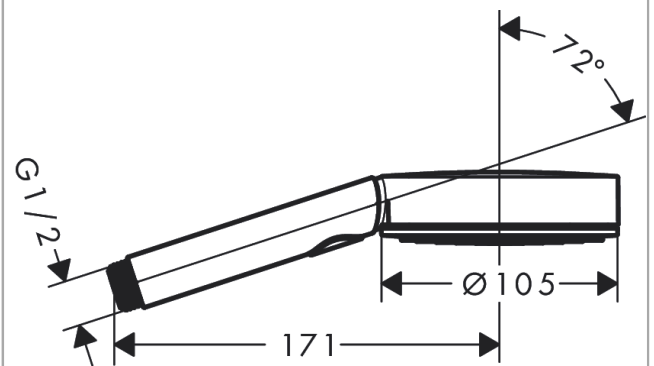

Pulsify Select S

Handbrause 105 3jet Relaxation EcoSmart

Oberfläche: **Mattschwarz** Artikelnummer: **24111670**

Beschreibung

Merkmale

- Brausekopfgröße: 105 mm
- Strahlart: PowderRain, IntenseRain, Massagestrahl
- komfortable Strahlartenumstellung durch Select-Taste
- Oberfläche Strahlscheibe: graphit
- maximale Durchflussmenge bei 3 bar: 8,2 l/min
- Mindestfließdruck: 1,2 bar
- mit innenliegender Wasserführung
- ausspülbarer Siebeinsatz
- Anschlussgewinde G 1/2
- für Durchlauferhitzer geeignet
- DVGW_NW-6517DM0737
- P-IX 17566/IZ

Technologie

Designpreise

reddot winner 2021

Zertifikate / Nachhaltigkeit

Produktabbildung

Maßzeichnung

Pulsify Select S

Handbrause 105 3jet Relaxation EcoSmart

Oberfläche: **Mattschwarz** Artikelnummer: **24111670**

Durchflussdiagramm

Die Verbrauchswerte wurden praxisnah mit den dazugehörigen Armaturen (Thermostat/Mischer/Unterputzventil) gemessen.

Pulsify Select S
Handbrause 105 3jet Relaxation EcoSmart
 Oberfläche: **Mattschwarz** Artikelnummer: **24111670**