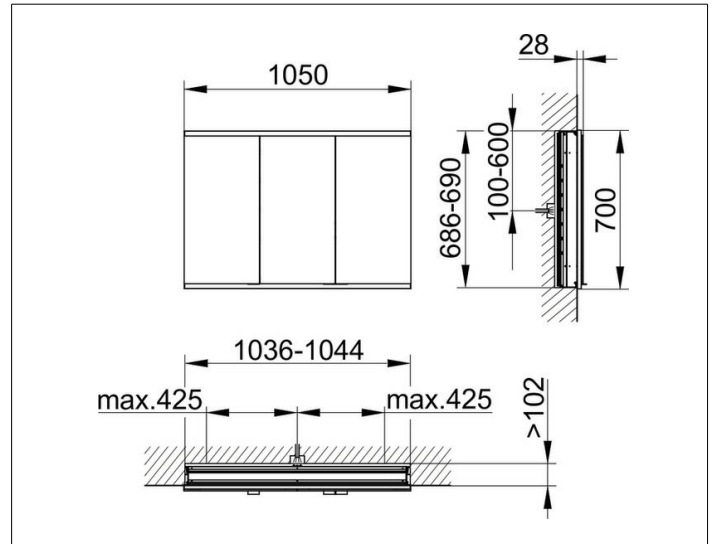

Royal Modular 2.0  
800320000000300 Spiegelschrank

**PRODUKT**

**ZEICHNUNG**

EEK: C ,

**OBERFLÄCHE**

silber-eloxiert

**ABMESSUNG**

1050 x 700 x 120 mm