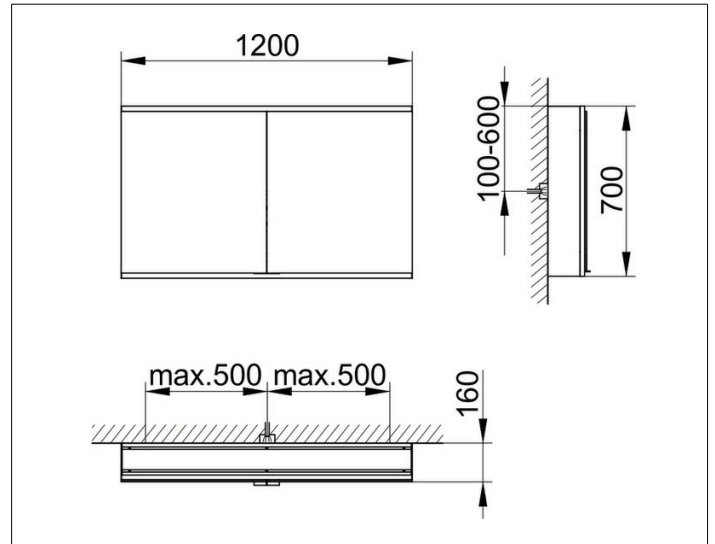

Royal Modular 2.0
800221120100200 Spiegelschrank

PRODUKT

ZEICHNUNG

EEK: C ,

OBERFLÄCHE

silber-eloxiert

ABMESSUNG

1200 x 700 x 160 mm