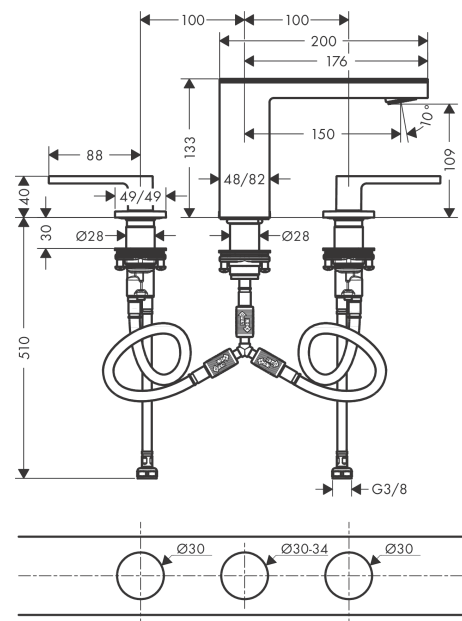

### Merkmale

- besteht aus: 3-Loch Waschtischarmatur, Platte, Ablaufgarnitur
- ComfortZone 110
- Ausladung: 150 mm
- Auslaufhöhe: 109 mm
- Griffvariante: Hebelgriff
- Glasplatte aus Sicherheitsglas
- Strahlart: PowderRain
- maximale Durchflussmenge bei 3 bar: 5 l/min
- Keramikventile heiß/kalt 90°
- mit isolierter Wasserführung - Wasserwege ohne Kontakt zu Nickel und Blei
- für Durchlauferhitzer geeignet
- Push-Open Ablaufgarnitur G 1¼
- Anschlussart: G ¾ Anschlussschläuche
- Anschlussgröße: DN15
- EU-Taxonomie: max. 6 l/min - wesentlicher Beitrag (SC) möglich

### Produktabbildung

### Maßzeichnung

**AXOR MyEdition**  
**3-Loch Waschtischarmatur 110 mit Push-Open Ablaufgarnitur**  
Oberfläche: **Chrom/Spiegelglas** Artikelnummer: **47070000**