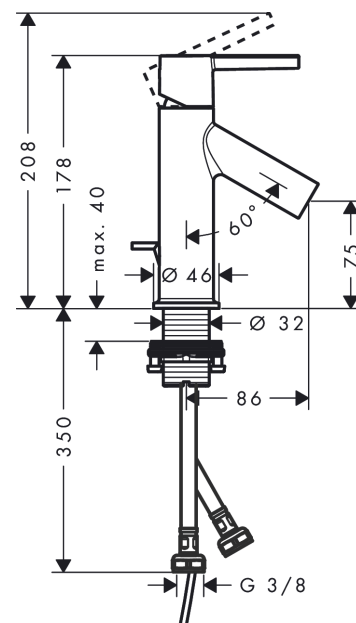

AXOR Starck

Einhebel-Waschtischmischer 80 mit Hebelgriff für Handwaschbecken mit Zugstangen- Ablaufgarnitur

Oberfläche: **Brushed Black Chrome** Artikelnummer: **10102340**

Merkmale

- besteht aus: Einhebel-Waschtischmischer, Ablaufgarnitur
- ComfortZone 80
- Ausladung: 86 mm
- Auslaufhöhe: 75 mm
- Griffvariante: Hebelgriff
- Strahlart: Normalstrahl
- maximale Durchflussmenge bei 3 bar: 5 l/min
- Keramikmischsystem
- Temperaturbegrenzung einstellbar
- für Durchlauferhitzer geeignet
- Zugstangen-Ablaufgarnitur G 1¼
- Anschlussart: G ¾ Anschlussschläuche
- Anschlussgröße: DN15
- EU-Taxonomie: max. 6 l/min - wesentlicher Beitrag (SC) möglich
- DVGW NW-6506BT0622
- P-IX 28555/IO

Technologie

Zertifikate / Nachhaltigkeit

Produktabbildung

Maßzeichnung

AXOR Starck
Einhebel-Waschtischmischer 80 mit Hebelgriff für Handwaschbecken mit Zugstangen-
Ablaufgarnitur
 Oberfläche: **Brushed Black Chrome** Artikelnummer: **10102340**

Durchflussdiagramm