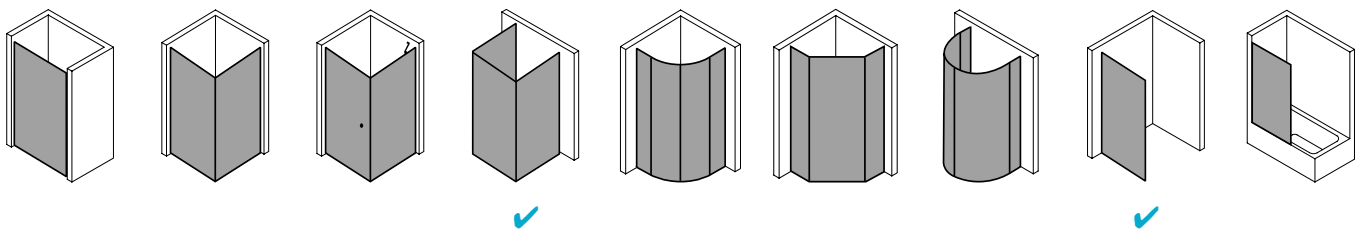

Technische Daten

Höhe	2000 mm
Breite	750 mm
Tiefe	31 mm
Oberfläche	Silber Mattglanz
Glas	ESG Klar
Beschichtung	ohne
Wanneneinbaumaß	mm
Wanneneinbaumaß (SW)	730-760 mm
Glasaußenkante	705-735 mm
Gesamtbreite	714-744 mm
Anschlag	rechts

Einbausituation