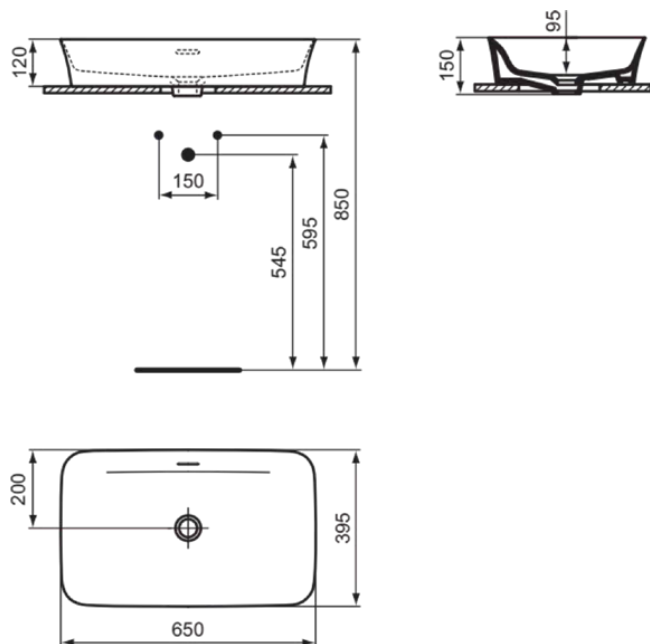

## E1887V3

IPALYSS | Schale 650x400x120 mm in schwarz seidenmatt, ohne Hahnloch, mit Überlauf | Diamatec

### Allgemeine Informationen

Produktart	Schale
Marke	Ideal Standard
Kollektion	IPALYSS
Designer	Studio Levien
Farbcode	V3
Farbbeschreibung	Schwarz Seidenmatt
Oberflächenveredelung	satin
Maximale Höhe (mm)	120
Maximale Breite (mm)	650
Ausladung (mm)	400
EAN Code	5017830542988
Nettogewicht (kg)	10.50