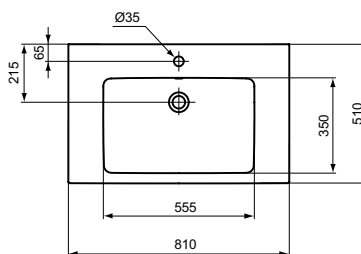

Ideal Standard

iLifeB

Artikel-Nr.: T4604MA

Möbelwaschtisch 810mm

Ideal Standard i.life B Möbelwaschtisch 810mm, mit 1 Hahnloch, mit Überlaufloch (rund)

Farbe: MA - Weiß (Alpin) mit Ideal Plus

Eigenschaften: .IdealPlus-Beschichtung

Mehr Produktdetails:

Montage:	Wandhängend
Zulassungen:	DIN EN 14688 CL 25, DIN EN 31
Hahnlöcher:	1
Gewicht (kg):	20,50
Material:	Sanitär-Keramik
Designer:	Palomba Serafini Associati
Höhe (mm):	180
Breite (mm):	810
Tiefe/Ausladung (mm):	510
Form:	Rechteckig