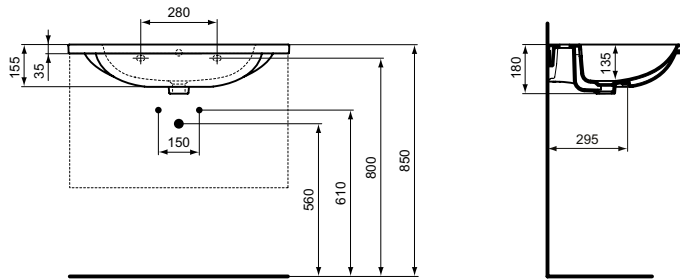

Ideal Standard

iLifeB

Artikel-Nr.: T4604MA

Möbelwaschtisch 810mm

Ideal Standard i.life B Möbelwaschtisch 810mm, mit 1 Hahnloch, mit Überlaufloch (rund)

Farbe: MA - Weiß (Alpin) mit Ideal Plus

Eigenschaften: .IdealPlus-Beschichtung

Mehr Produktdetails:

Montage:	Wandhängend
Zulassungen:	DIN EN 14688 CL 25, DIN EN 31
Hahnlöcher:	1
Gewicht (kg):	20,50
Material:	Sanitär-Keramik
Designer:	Palomba Serafini Associati
Höhe (mm):	180
Breite (mm):	810
Tiefe/Ausladung (mm):	510
Form:	Rechteckig