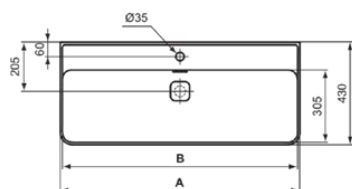

STRADA II

T3647MA

STRADA II | Waschtisch 1200x430x170 mm in weiß, mit Überlauf | IdealPlus

Bild & Zeichnung

	A	B	C
T3006..	1200	1180	340
T3002..	1000	980	240
T3647..	1200	1180	340
T3646..	1000	980	240

Allgemeine Informationen

Produktart	Waschtisch
Marke	Ideal Standard
Kollektion	STRADA II
Designer	Studio Levien
Farbcode	MA
Farbbeschreibung	Weiß
Oberflächenveredelung	glänzend
Maximale Höhe (mm)	170
Maximale Breite (mm)	1200
Ausladung (mm)	430
EAN Code	8014140450801
Nettogewicht (kg)	30.00

Funktionen

IdealPlus

Downloads

• BIM-UK

• BIM-DE

Produktstandards & Zertifikate

Normen	EN 14688
Declaration of Performance classification (DoP)	CL25

Produktspezifikationen

Ablagefläche	Hinten
Form des Überlaufs	Geschlitzt
Barrierefreies Produkt	Nein
Anzahl von Waschbecken	1
Mit Rückwand	Nein
Mit Überlauf	Ja
Sichtbarer Überlauf	Ja
Anzahl von Hahnlöchern je Waschbecken	1
Mit Verschlussstopfen	Nein
Mit Siphon	Nein
Material	Oberteil mit keramischen Dichtscheiben
Materialspezifikation	Feinfeuerton
Position des Hahnlochs	Mitte
PVD Technologie	Nein
IdealPlus Technologie	Ja