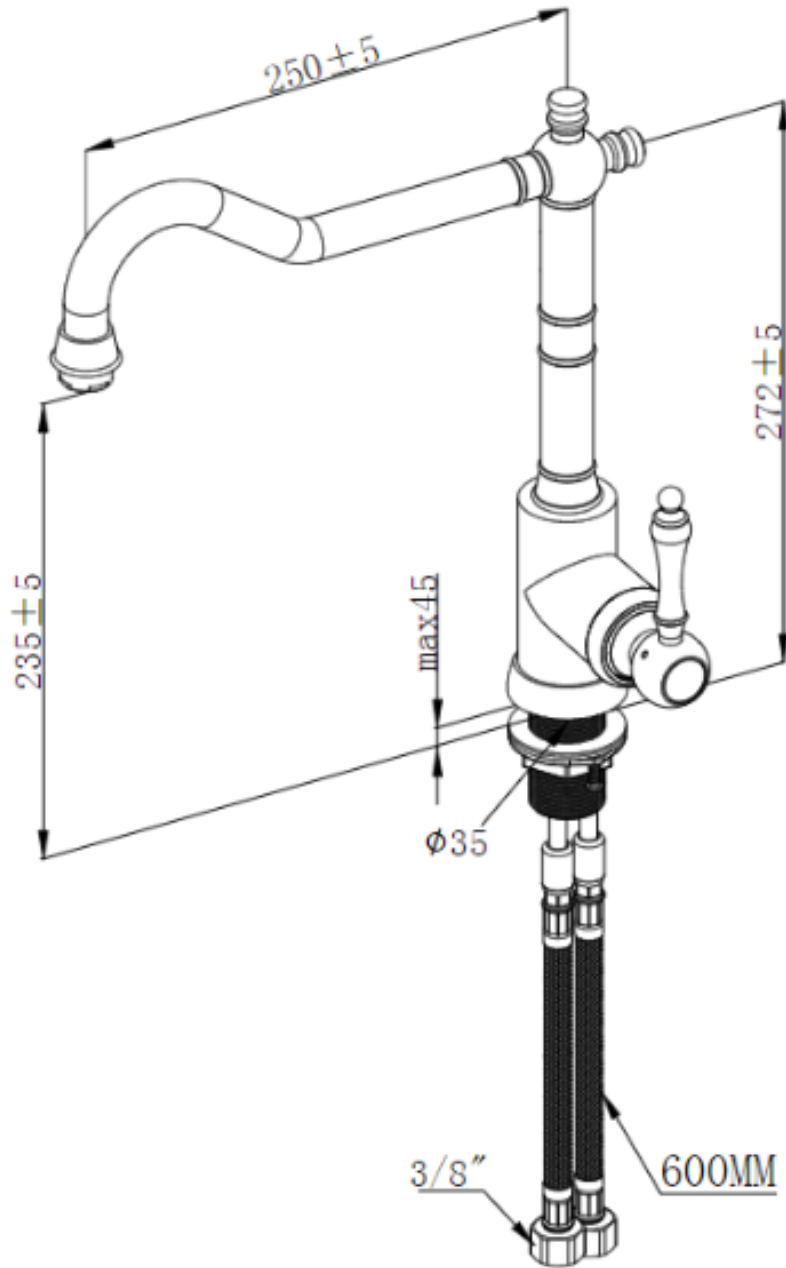

PRODUKTINFORMATIONEN

| Modell | 9240 00 |
|---------------------------|-------------------------------|
| Kollektion | Avia 2.0 |
| Durchflussmenge | 11,2 l/min |
| Kartusche | Ø35 mm mit Keramikscheiben |
| Auslauflänge | 250 mm |
| Höhe des Auslaufs | 235 mm |
| Material | Edelstahl massiv |
| Schwenkbereich | 360° |
| Öffnungswinkel des Hebels | 25° |
| Anschlussschlauchset | Länge 600 mm |

Montage der Armatur direkt vor einer Wand möglich, da die Kalt- und Warmwasserregulierung um 90° in Richtung Küchenspüle erfolgt.

FINISHES

| <u>Article number</u> | <u>Description</u> |
|-----------------------|-------------------------|
| <u>9240 00 LC</u> | <u>Edelstahl massiv</u> |
| <u>9240 00 03</u> | <u>Gold</u> |
| <u>9240 00 04</u> | <u>Bronze</u> |
| <u>9240 00 05</u> | <u>Anthracite</u> |

PRODUCT FEATURES

TECHNISCHE ZEICHNUNG

ERSATZTEILE

ERSATZTEILE

| Pos. | Artikelnummer | Beschreibung | Anzahl |
|------|--|----------------------|--------|
| 1 | 9251 70 LC 9251 70 03 9251 70 04 9251 70 05 | Strahlregler Set | 1 |
| 2 | 9240 80 LC 9240 80 03 9240 80 04 9240 80 05 | Armaturengriff | 1 |
| 3 | 9668 62 00 | Kartusche | 1 |
| 4 | 9251 65 00 | Gegenverschraubung | 1 |
| 5 | 9586 73 00 | Anschlussschlauchset | 1 |