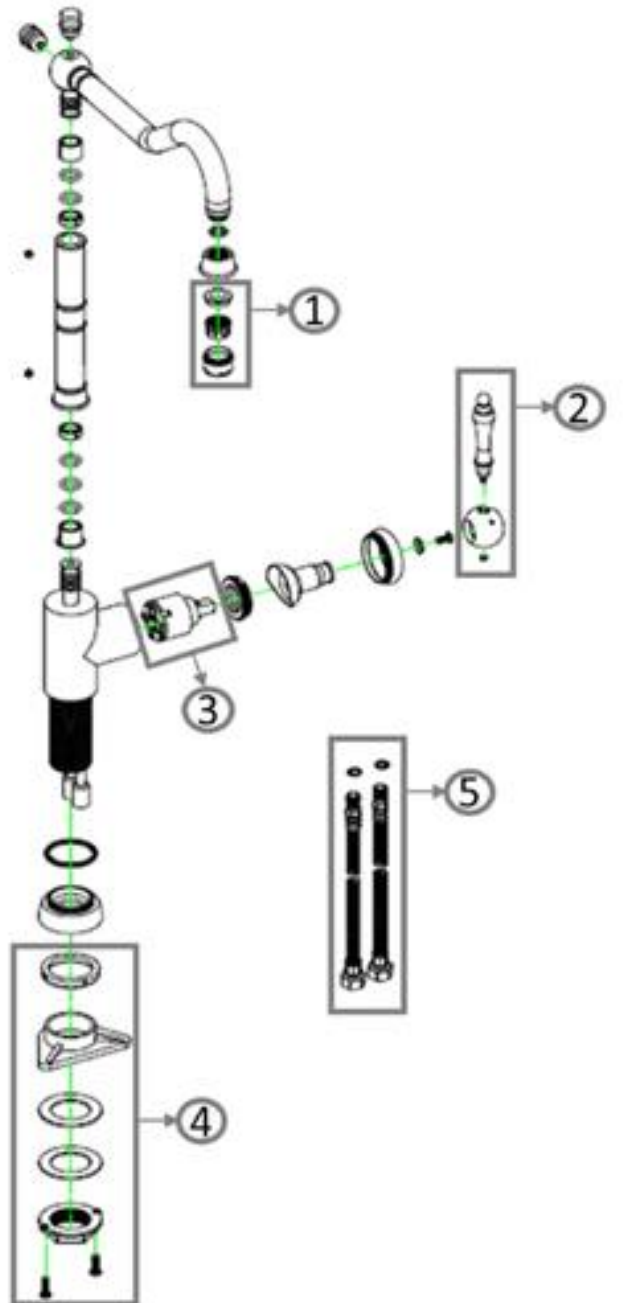

PRODUKTINFORMATIONEN

| Modell | 9240 00 |
|---------------------------|-------------------------------|
| Kollektion | Avia 2.0 |
| Durchflussmenge | 11,2 l/min |
| Kartusche | Ø35 mm mit Keramikscheiben |
| Auslauflänge | 250 mm |
| Höhe des Auslaufs | 235 mm |
| Material | Edelstahl massiv |
| Schwenkbereich | 360° |
| Öffnungswinkel des Hebels | 25° |
| Anschlussschlauchset | Länge 600 mm |

Montage der Armatur direkt vor einer Wand möglich, da die Kalt- und Warmwasserregulierung um 90° in Richtung Küchenspüle erfolgt.

FINISHES

| <u>Article number</u> | <u>Description</u> |
|-----------------------|-------------------------|
| <u>9240 00 LC</u> | <u>Edelstahl massiv</u> |
| <u>9240 00 03</u> | <u>Gold</u> |
| <u>9240 00 04</u> | <u>Bronze</u> |
| <u>9240 00 05</u> | <u>Anthracite</u> |

PRODUCT FEATURES

TECHNISCHE ZEICHNUNG

ERSATZTEILE

ERSATZTEILE

| Pos. | Artikelnummer | Beschreibung | Anzahl |
|------|--|----------------------|--------|
| 1 | 9251 70 LC 9251 70 03 9251 70 04 9251 70 05 | Strahlregler Set | 1 |
| 2 | 9240 80 LC 9240 80 03 9240 80 04 9240 80 05 | Armaturengriff | 1 |
| 3 | 9668 62 00 | Kartusche | 1 |
| 4 | 9251 65 00 | Gegenverschraubung | 1 |
| 5 | 9586 73 00 | Anschlussschlauchset | 1 |