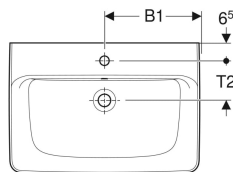

Geberit Renova Plan Aufsatzwaschtisch

Beispielbild

Verwendungszwecke

- Zur Montage auf Arbeitsplatten

Eigenschaften

- Wandanschluss

- Rückseite unglasiert
- Unter- und Rückseite geschliffen

Technische Daten

Werkstoff

Sanitärkeramik

Art.-Nr.	Farbe / Oberfläche	Hahnloch	Überlauf	B	B1	B3	H	T	T1	T2	Befestigungspunkte	VE1
501.723.00.8	weiß / KeraTect	mittig	sichtbar	65 cm	32.5 cm	18 cm	48 cm	21 cm	14.5 cm	2	1 St.	