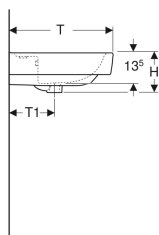

Geberit Renova Plan Aufsatzwaschtisch

Beispielbild

Verwendungszwecke

- Zur Montage auf Arbeitsplatten

Eigenschaften

- Wandanschluss

- Rückseite unglasiert
- Unter- und Rückseite geschliffen

Technische Daten

Werkstoff

Sanitärkeramik

Art.-Nr.	Farbe / Oberfläche	Hahnloch	Überlauf	B	B1	B3	H	T	T1	T2	Befestigungspunkte	VE1
501.723.00.8	weiß / KeraTect	mittig	sichtbar	65 cm	32.5 cm	18 cm	48 cm	21 cm	14.5 cm	2	1 St.	