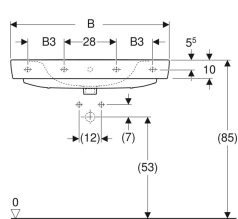

Geberit Renova Plan Aufsatzwaschtisch

Beispielbild

Verwendungszwecke

- Zur Montage auf Arbeitsplatten

Eigenschaften

- Wandanschluss

- Rückseite unglasiert
- Unter- und Rückseite geschliffen

Technische Daten

Werkstoff

Sanitärkeramik

Art.-Nr.	Farbe / Oberfläche	Hahnloch	Überlauf	B	B1	B3	H	T	T1	T2	Befestigungspunkte	VE1
501.723.00.8	weiß / KeraTect	mittig	sichtbar	65 cm	32.5 cm	18 cm	48 cm	21 cm	14.5 cm	2	1 St.	