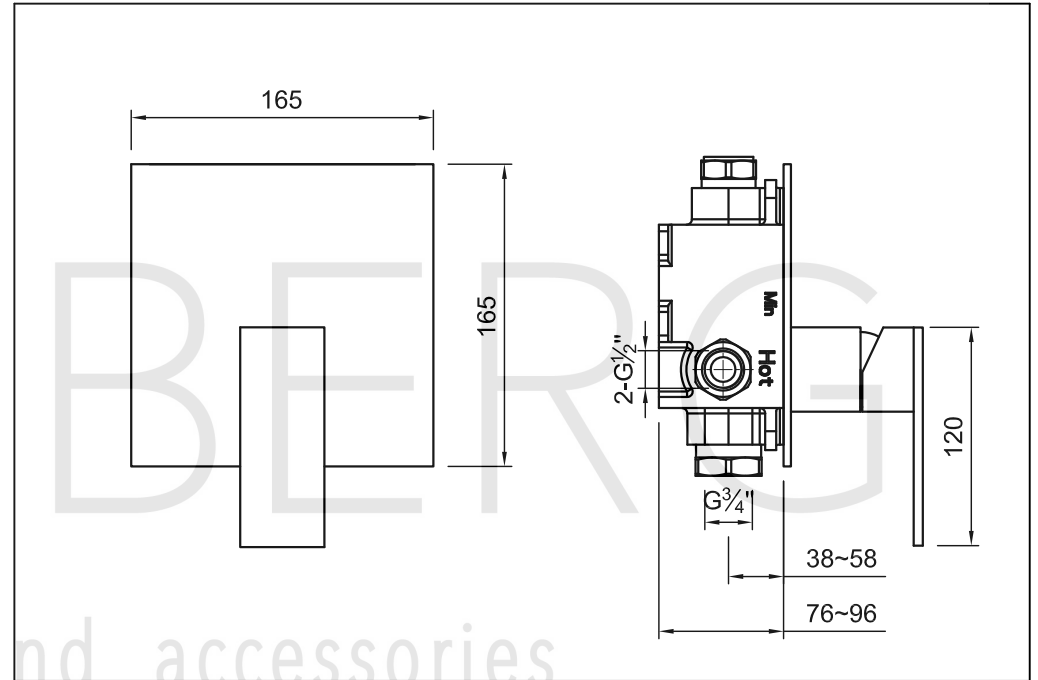

STEINBERG

Fertigmontageset

Art.Nr.160 2243 3

Installation

Technische Zeichnung

Explosionszeichnung