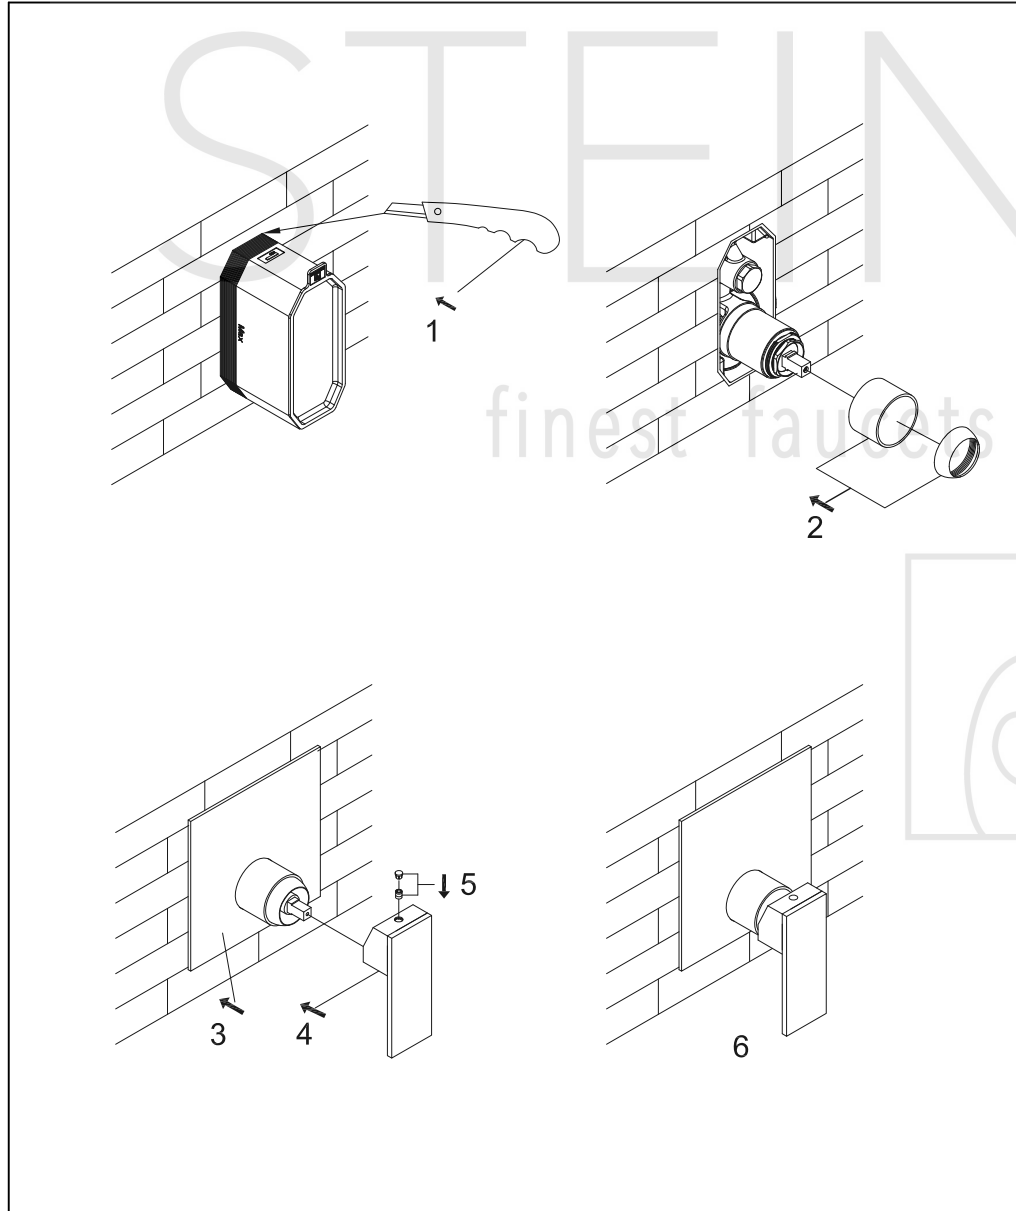

STEINBERG

Fertigmontageset

Art.Nr.160 2243 3

Installation

Technische Zeichnung

Explosionszeichnung