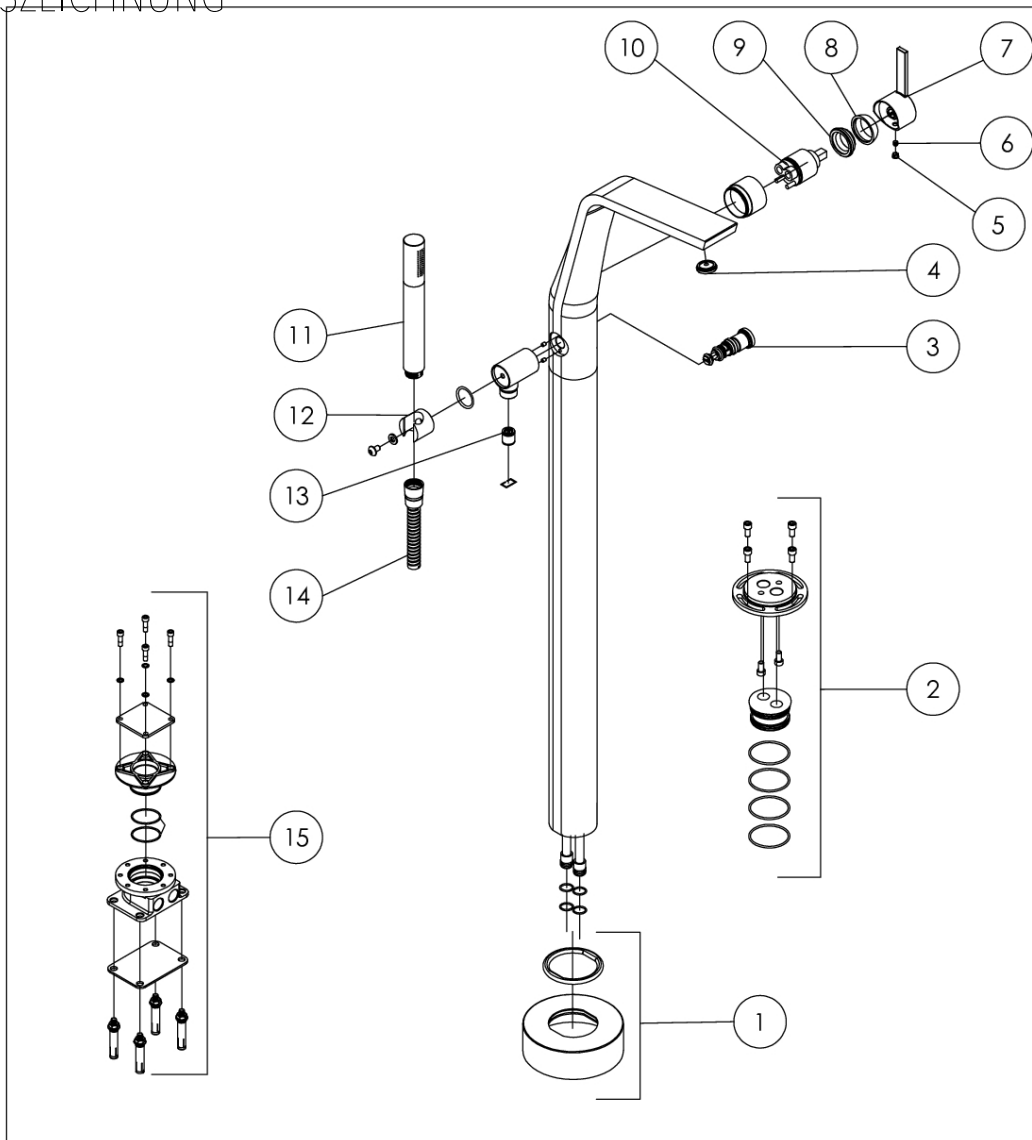

260 1162 RG Freistehende Wannen-Armatur

mit Keramikkartusche,
eigensicher gegen Rückfließen,
mit Umsteller und Handbrause,
Ausladung 220 mm, rose gold (Einbaukörper 020 1162 separat bestellen)

PRODUKTBIELD

260 1162 RG Freistehende Wannen-Armatur

mit Keramikkartusche,
 eigensicher gegen Rückfließen,
 mit Umsteller und Handbrause,
 Ausladung 220 mm, rose gold (Einbaukörper 020 1162 separat bestellen)

TECHNISCHE ZEICHNUNG

260 1162 RG Freistehende Wannen-Armatur

mit Keramikkartusche,
 eigensicher gegen Rückfließen,
 mit Umsteller und Handbrause,
 Ausladung 220 mm, rose gold (Einbaukörper 020 1162 separat bestellen)

EXPLOSIONSZEICHNUNG

PartNo	DE	EN	
1	260 4009	Fuß-Rosette Ø 120 mm mit der Dichtung, Chrom	rosette Ø 120 mm with seal for 260 1162, chrome
2	099 1169	Befestigungsset zum Universal - UP- Körper 020 1161	fixing set for universal concealed body 020 1161
3	260 9072	Umsteller	diverter
4	099 9126	Luftsprudler mit Gummidichtung und Perlatorschlüssel	aerator with seal and aerator key
5	099 4104	Chromkämpchen	chrome cap of single lever
6	099 1105	Madenschraube	screw of single lever
7	260 9943	EHM - Armaturenhebel mit Logo und Markierungen	single lever with logo and blue/red marks
8	260 8033	Kugelkappe	spherical chrome cap
9	260 8012	Überwurfmutter Kartuschenbefestigung (35mm)	hexagon of cartridge fixing set (35mm)
10	099 9019	Keramik - Kartusche 35mm (KEROX)	ceramic cartridge 35 mm (KEROX)
11	099 9655	Metal-Stubhandbrause, Chrom	metal hand shower, chrome
12	260 4002	Handbrausehalter	hand shower holder
13		Rückflussverhinderer DN15	backflow preventer DN15
14	099 9418	Metal-Brauseschlauch 1500 mm Ü1/2"x Konus 1/2"	metal shower hose 1500 mm, Ü1/2" x cone seat 1/2"
15	020 1162	Einbaukörper 1/2" (bestellen separat)	concealed set 1/2" (order separately)