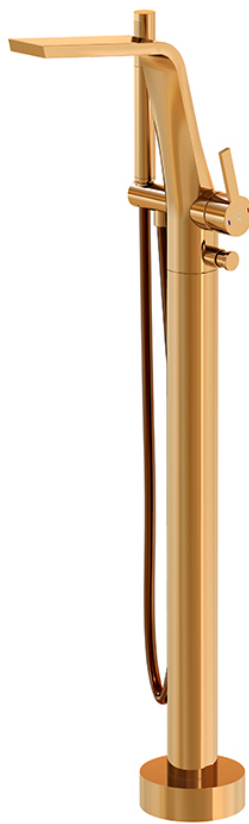

260 1162 RG Freistehende Wannen-Armatur

mit Keramikkartusche,
eigensicher gegen Rückfließen,
mit Umsteller und Handbrause,
Ausladung 220 mm, rose gold (Einbaukörper 020 1162 separat bestellen)

PRODUKTBIELD

260 1162 RG Freistehende Wannen-Armatur

mit Keramikkartusche,
 eigensicher gegen Rückfließen,
 mit Umsteller und Handbrause,
 Ausladung 220 mm, rose gold (Einbaukörper 020 1162 separat bestellen)

TECHNISCHE ZEICHNUNG

260 1162 RG Freistehende Wannen-Armatur

mit Keramikkartusche,
 eigensicher gegen Rückfließen,
 mit Umsteller und Handbrause,
 Ausladung 220 mm, rose gold (Einbaukörper 020 1162 separat bestellen)

EXPLOSIONSZEICHNUNG

PartNo	DE	EN	
1	260 4009	Fuß-Rosette Ø 120 mm mit der Dichtung, Chrom	rosette Ø 120 mm with seal for 260 1162, chrome
2	099 1169	Befestigungsset zum Universal - UP- Körper 020 1161	fixing set for universal concealed body 020 1161
3	260 9072	Umsteller	diverter
4	099 9126	Luftsprudler mit Gummidichtung und Perlatorschlüssel	aerator with seal and aerator key
5	099 4104	Chromkämpchen	chrome cap of single lever
6	099 1105	Madenschraube	screw of single lever
7	260 9943	EHM - Armaturenhebel mit Logo und Markierungen	single lever with logo and blue/red marks
8	260 8033	Kugelkappe	spherical chrome cap
9	260 8012	Überwurfmutter Kartuschenbefestigung (35mm)	hexagon of cartridge fixing set (35mm)
10	099 9019	Keramik - Kartusche 35mm (KEROX)	ceramic cartridge 35 mm (KEROX)
11	099 9655	Metal-Stubhandbrause, Chrom	metal hand shower, chrome
12	260 4002	Handbrausehalter	hand shower holder
13		Rückflussverhinderer DN15	backflow preventer DN15
14	099 9418	Metal-Brauseschlauch 1500 mm Ü1/2"x Konus 1/2"	metal shower hose 1500 mm, Ü1/2" x cone seat 1/2"
15	020 1162	Einbaukörper 1/2" (bestellen separat)	concealed set 1/2" (order separately)