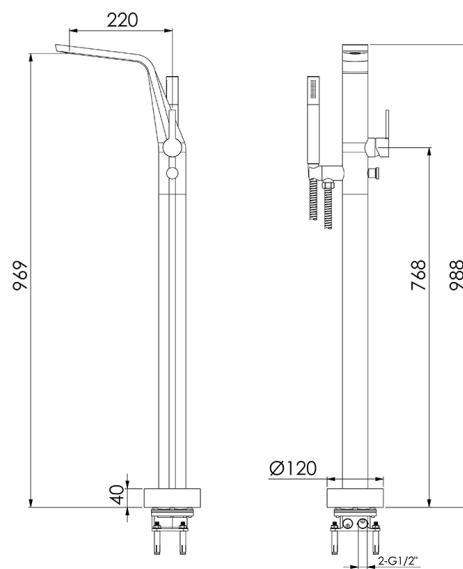

260 1162 RG Freistehende Wannen-Armatur

mit Keramikkartusche,
eigensicher gegen Rückfließen,
mit Umsteller und Handbrause,
Ausladung 220 mm, rose gold (Einbaukörper 020 1162 separat bestellen)

PRODUKTBIELD

260 1162 RG Freistehende Wannen-Armatur

mit Keramikkartusche,
 eigensicher gegen Rückfließen,
 mit Umsteller und Handbrause,
 Ausladung 220 mm, rose gold (Einbaukörper 020 1162 separat bestellen)

TECHNISCHE ZEICHNUNG

260 1162 RG Freistehende Wannen-Armatur

mit Keramikkartusche,
 eigensicher gegen Rückfließen,
 mit Umsteller und Handbrause,
 Ausladung 220 mm, rose gold (Einbaukörper 020 1162 separat bestellen)

EXPLOSIONSZEICHNUNG

PartNo	DE	EN	
1	260 4009	Fuß-Rosette Ø 120 mm mit der Dichtung, Chrom	rosette Ø 120 mm with seal for 260 1162, chrome
2	099 1169	Befestigungsset zum Universal - UP- Körper 020 1161	fixing set for universal concealed body 020 1161
3	260 9072	Umsteller	diverter
4	099 9126	Luftsprudler mit Gummidichtung und Perlatorschlüssel	aerator with seal and aerator key
5	099 4104	Chromkämpchen	chrome cap of single lever
6	099 1105	Madenschraube	screw of single lever
7	260 9943	EHM - Armaturenhebel mit Logo und Markierungen	single lever with logo and blue/red marks
8	260 8033	Kugelkappe	spherical chrome cap
9	260 8012	Überwurfmutter Kartuschenbefestigung (35mm)	hexagon of cartridge fixing set (35mm)
10	099 9019	Keramik - Kartusche 35mm (KEROX)	ceramic cartridge 35 mm (KEROX)
11	099 9655	Metal-Stubhandbrause, Chrom	metal hand shower, chrome
12	260 4002	Handbrausehalter	hand shower holder
13		Rückflussverhinderer DN15	backflow preventer DN15
14	099 9418	Metal-Brauseschlauch 1500 mm Ü1/2"x Konus 1/2"	metal shower hose 1500 mm, Ü1/2" x cone seat 1/2"
15	020 1162	Einbaukörper 1/2" (bestellen separat)	concealed set 1/2" (order separately)