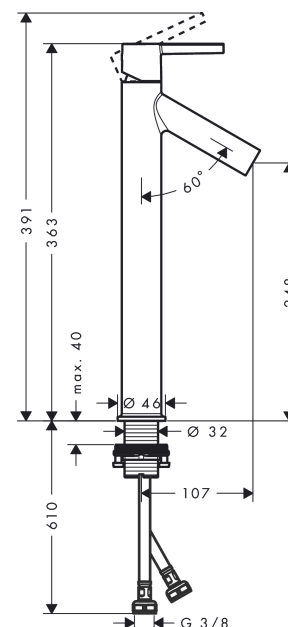

AXOR Starck

Einhebel-Waschtischmischer 250 mit Hebelgriff für Aufsatzwaschtische mit Ablaufgarnitur

Oberfläche: **Brushed Black Chrome** Artikelnummer: **10103340**

Merkmale

- besteht aus: Einhebel-Waschtischmischer, Ablaufgarnitur
- ComfortZone 250
- Ausladung: 107 mm
- Auslaufhöhe: 248 mm
- Griffvariante: Hebelgriff
- Strahlart: Normalstrahl
- maximale Durchflussmenge bei 3 bar: 5 l/min
- Keramikmischsystem
- Temperaturbegrenzung einstellbar
- für Durchlauferhitzer geeignet
- unverschleißbare Ablaufgarnitur
- Anschlussart: G $\frac{3}{8}$ Anschlussschläuche
- Anschlussgröße: DN15
- EU-Taxonomie: max. 6 l/min - wesentlicher Beitrag (SC) möglich
- DVGW NW-6506BT0622
- P-IX 28555/IO

Technologie

Zertifikate / Nachhaltigkeit

Produktabbildung

Maßzeichnung

AXOR Starck
Einhebel-Waschtismischer 250 mit Hebelgriff für Aufsatzwaschtische mit Ablaufgarnitur
Oberfläche: **Brushed Black Chrome** Artikelnummer: **10103340**

Durchflussdiagramm