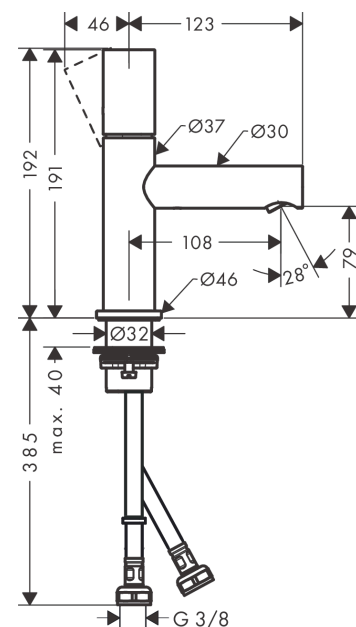

### Merkmale

- besteht aus: Einhebel-Waschtischmischer, Ablaufgarnitur
- ComfortZone 80
- Ausladung: 108 mm
- Auslaufhöhe: 79 mm
- Griffvariante: Zylindergriff
- Strahlart: Laminarstrahl
- maximale Durchflussmenge bei 3 bar: 5 l/min
- Keramikmischsystem
- Temperaturbegrenzung einstellbar
- für Durchlauferhitzer geeignet
- unverschleißbare Ablaufgarnitur
- Anschlussart: G 3/8 Anschlusschläuche
- Anschlussgröße: DN15
- EU-Taxonomie: max. 6 l/min - wesentlicher Beitrag (SC) möglich
- DVGW DW-6506CS0457
- PA-IX 7288/IO

### Maßzeichnung

**AXOR Uno**  
**Einhebel-Waschtismischer 80 mit Zergriff und Ablaufgarnitur**  
 Oberfläche: **Brushed Red Gold** Artikelnummer: **45005310**