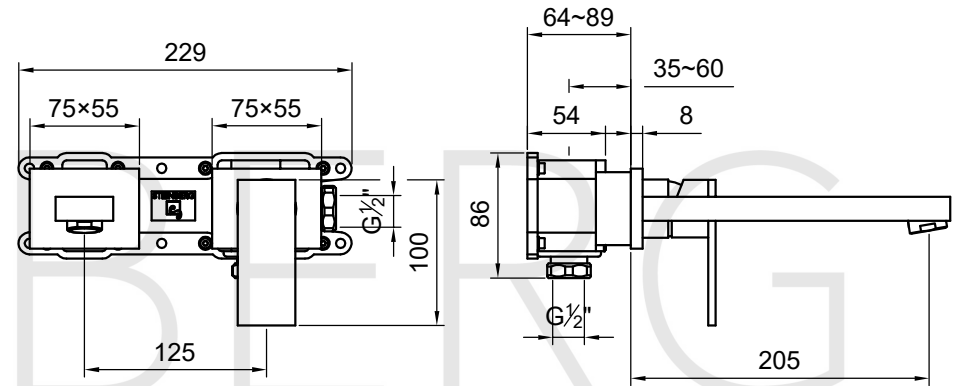

STEINBERG

Waschtisch-Einhebelmischbatterie

Art.Nr.160 1814 3 S

Installation

Technische Zeichnung

Explosionszeichnung