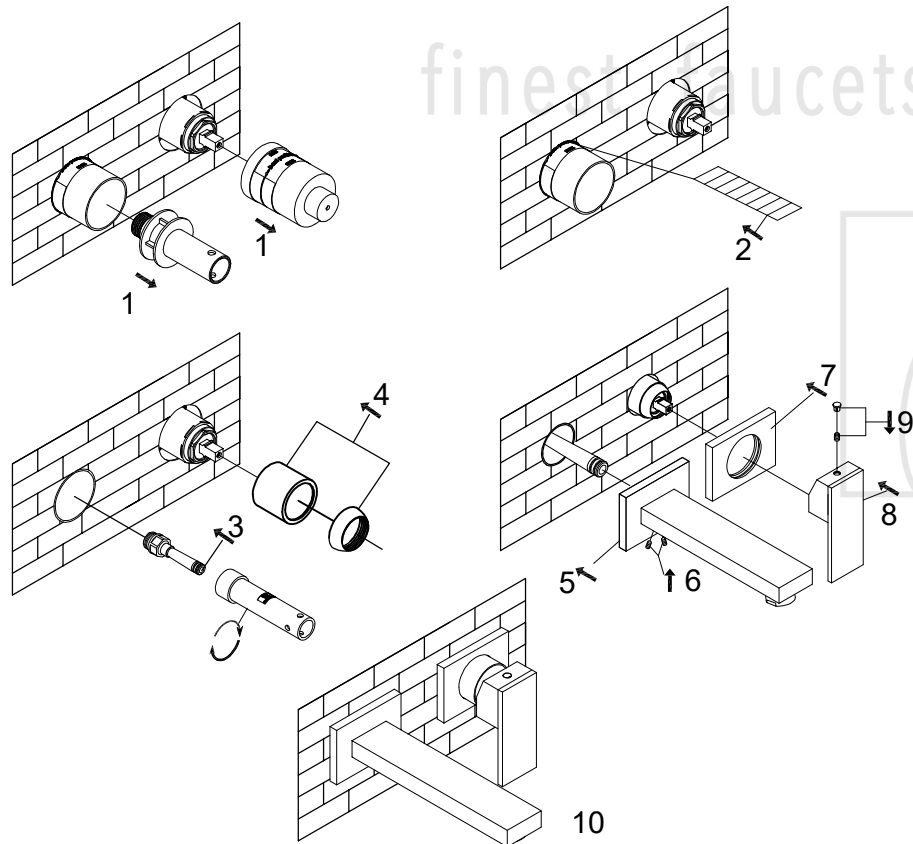

STEINBERG

Waschtisch-Einhebelmischbatterie

Art.Nr.160 1814 3 S

Installation

Technische Zeichnung

Explosionszeichnung