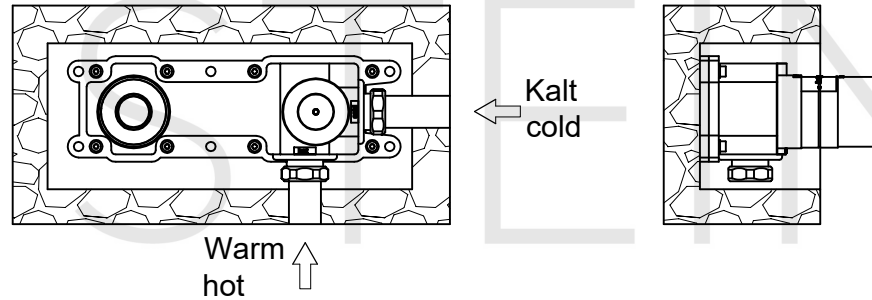

STEINBERG

Waschtisch-Einhebelmischbatterie

Art.Nr.160 1814 3 S

Installation

Technische Zeichnung

Explosionszeichnung